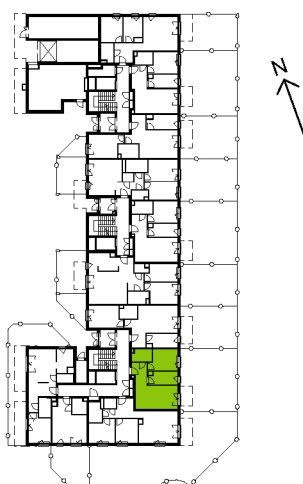

Bemowo Vita

nr B1.0C45

Powierzchnia **44,40 m²**

Piętro **0**

Aranżacja mieszkania jest przykładowa

Powierzchnia **użytkowa**

Rzut kondygnacji **Piętro 0**

Plan osiedla **Budynek B1**

| | |
|--------------|----------------------------|
| salon | 17,48 m ² |
| kuchnia | 6,67 m ² |
| pokój | 10,12 m ² |
| łazienka | 4,38 m ² |
| hol | 5,75 m ² |
| Razem | 44,40 m² |
| +ogródek | 62,52 m ² |

U nas nigdy nie płacisz za powierzchnię pod ścianami działowymi