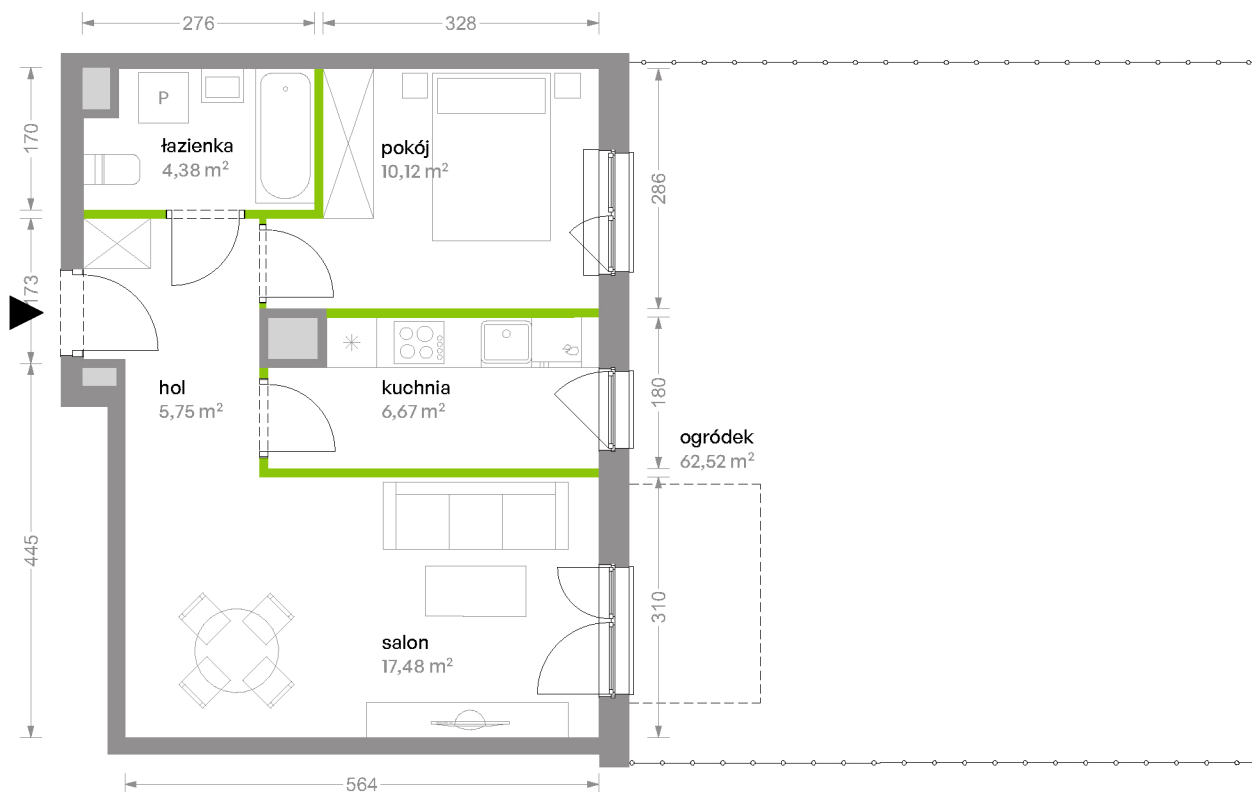

Bemowo Vita

nr B1.0C45

Powierzchnia **44,40 m²**

Piętro **0**

Aranżacja mieszkania jest przykładowa

Powierzchnia **użytkowa**

Rzut kondygnacji **Piętro 0**

Plan osiedla **Budynek B1**

| | |
|--------------|----------------------------|
| salon | 17,48 m ² |
| kuchnia | 6,67 m ² |
| pokój | 10,12 m ² |
| łazienka | 4,38 m ² |
| hol | 5,75 m ² |
| Razem | 44,40 m² |
| +ogródek | 62,52 m ² |

U nas nigdy nie płacisz za powierzchnię pod ścianami działowymi