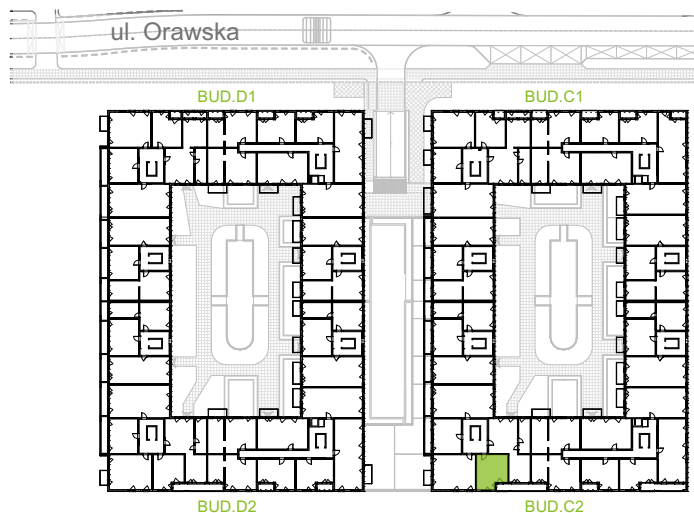

Rzut kondygnacji **Piętro 2**

U nas nigdy nie płacisz za powierzchnię pod ścianami dzielowymi.