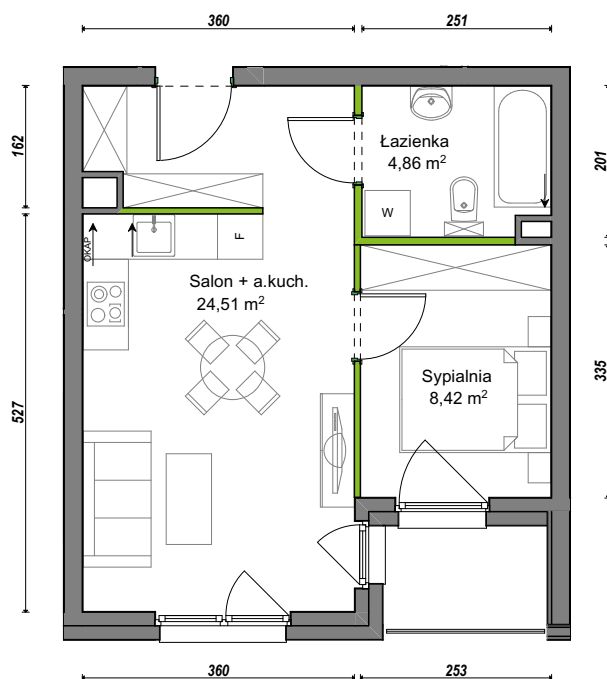

## nr C2/G/12

Powierzchnia **37,79 m<sup>2</sup>**

Piętro **2**

Aranżacja mieszkania jest przykładowa.

### Powierzchnia **użytkowa**

|                 |                            |
|-----------------|----------------------------|
| Łazienka        | 4,86 m <sup>2</sup>        |
| Salon + a.kuch. | 24,51 m <sup>2</sup>       |
| Sypialnia       | 8,42 m <sup>2</sup>        |
| <b>Razem</b>    | <b>37,79 m<sup>2</sup></b> |
| +Loggia         | 2,82 m <sup>2</sup>        |