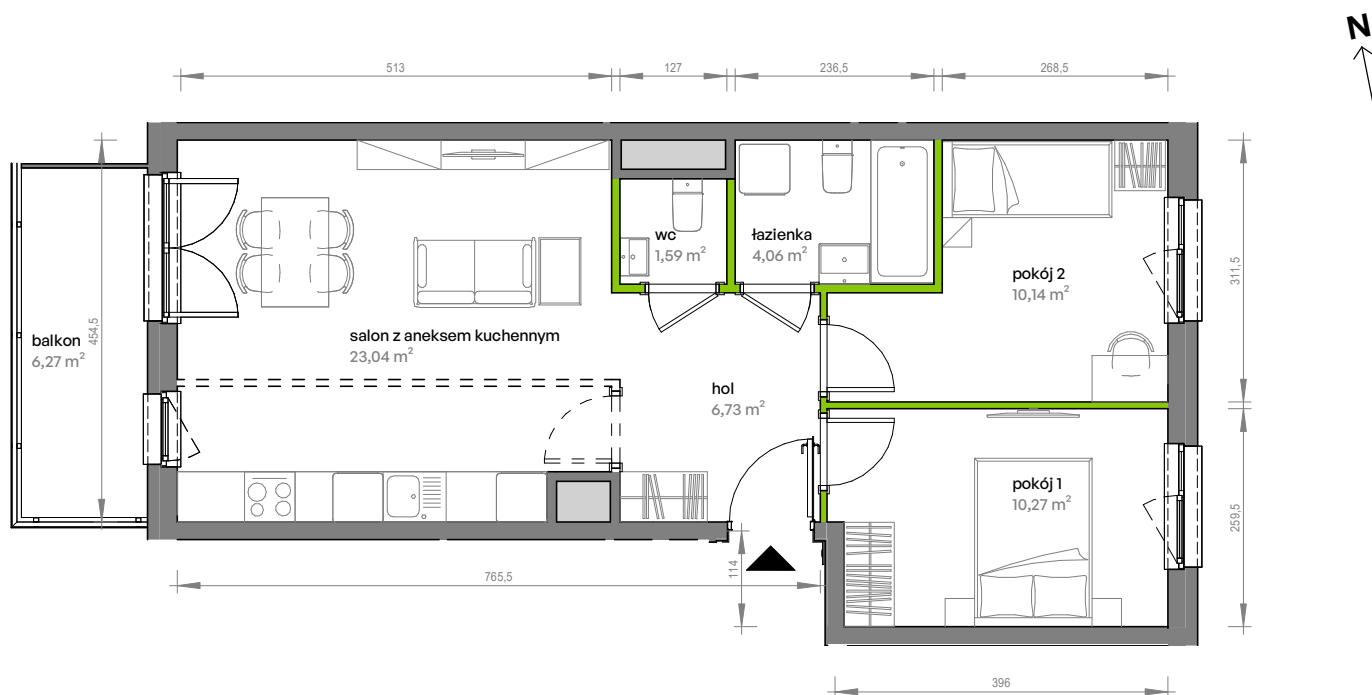

Unii Lubelskiej Vita.

nr E.05.273

Powierzchnia **55,83 m²**

Piętro 5

Aranżacja mieszkania jest przykładowa

Powierzchnia użytkowa

hol	6,73 m ²
pokój 1	10,27 m ²
pokój 2	10,14 m ²
salon z aneksem kuchennym	23,04 m ²
wc	1,59 m ²
łazienka	4,06 m ²
Razem	55,83 m²
+ balkon	6,27 m ²

Rzut kondygnacji Piętro 5

Plan osiedla

U nas nigdy nie płacisz za powierzchnię pod ścianami działowymi