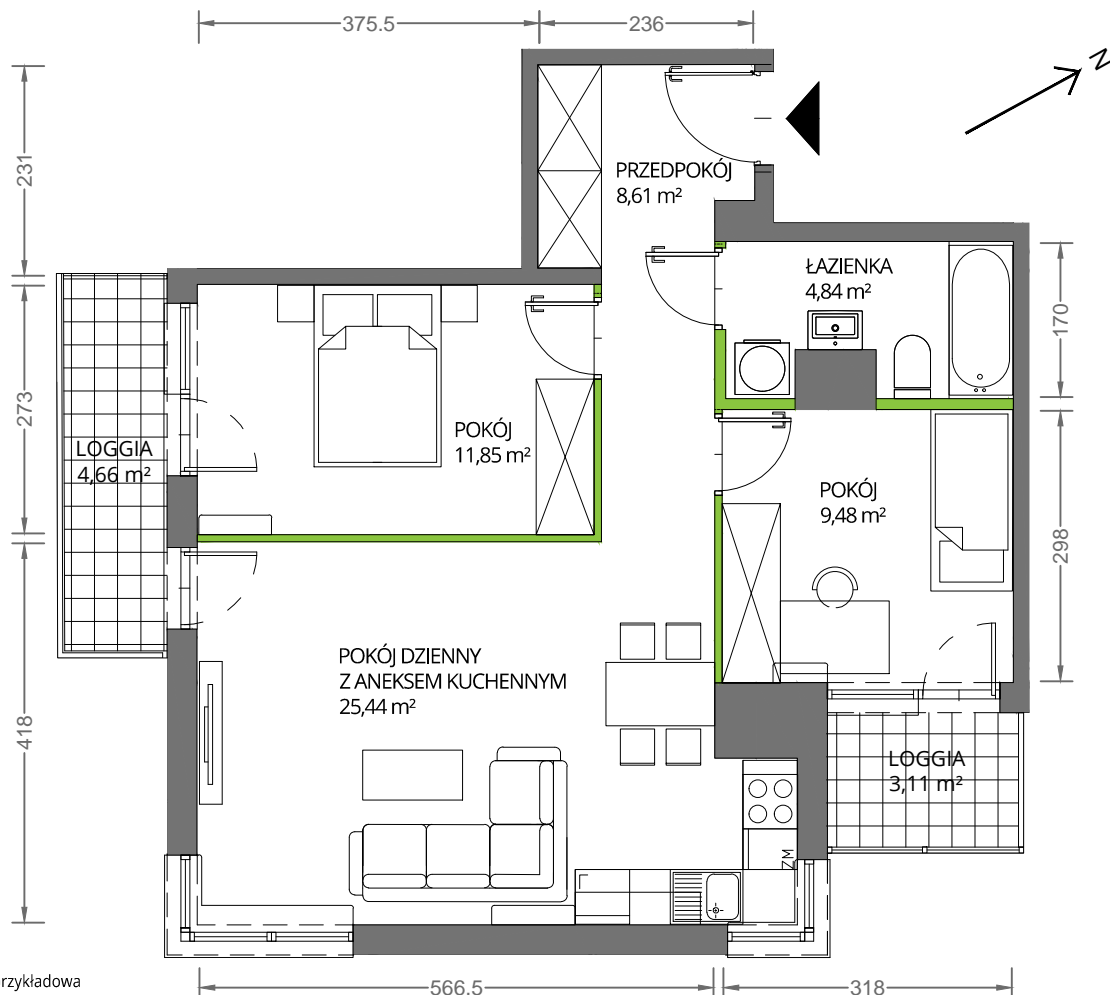

Krakowska Vita

nr 108

Powierzchnia **60,22 m²**

Piętro **10**

Aranżacja mieszkania jest przykładowa

Powierzchnia **użytkowa**

pokój dzienny z aneksem kuchennym	25,44 m ²
pokój	11,85 m ²
pokój	9,48 m ²
łazienka	4,84 m ²
przedpokój	8,61 m ²
Razem	60,22 m²
+ loggia	4,66 m ²
+ loggia	3,11 m ²

U nas nigdy nie płacisz za powierzchnię pod ścianami działowymi

Rzut kondygnacji **Piętro 10**

Plan osiedla