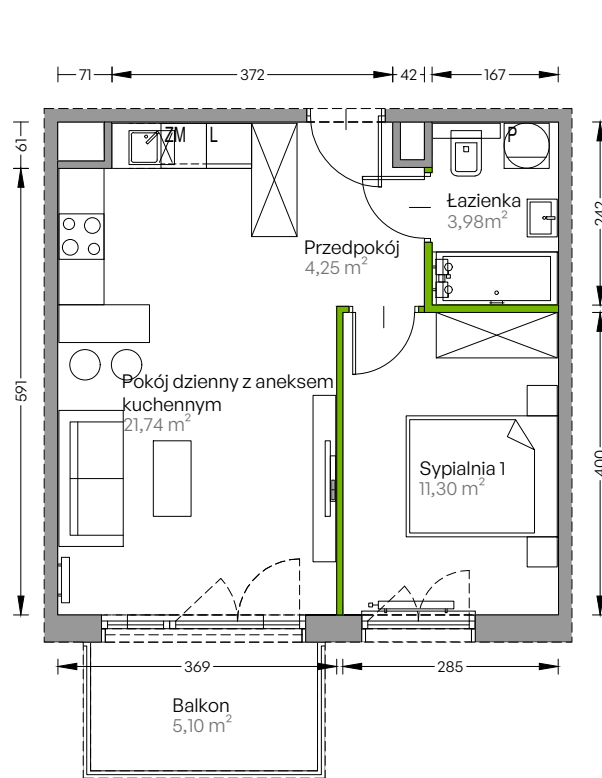

Centralna Vita

nr F.099

Powierzchnia **41,27 m²**

Piętro 4

Aranżacja mieszkania jest przykładowa

Powierzchnia **użytkowa**

Rzut kondygnacji **Piętro 4**

Plan osiedla **Budynek F**

przedpokój	4,25 m ²
pokój dzienny z aneksem kuchennym	21,74 m ²
sypialnia 1	11,30 m ²
łazienka	3,98 m ²
Razem	41,27 m²
+ balkon	5,10 m ²

U nas nigdy nie płacisz za powierzchnię pod ścianami działowymi!

Powierzchnia użytkowa wg PN-ISO 9836:1997

 **DEVELIA**

Biuro sprzedaży
ul. Grzegorzeczka 77

Tel.: 12 350 57 27
krakow@develia.pl

www.develia.pl