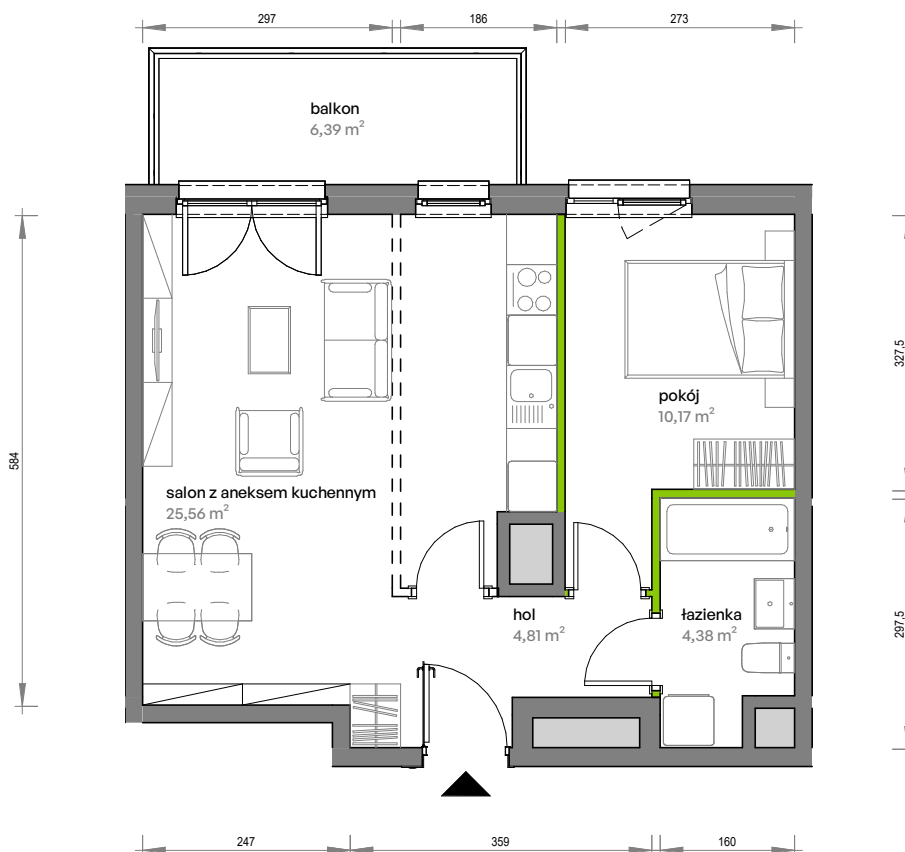

Unii Lubelskiej Vita.

nr A.04.053

Powierzchnia **44,92 m²**

Piętro 4

Aranżacja mieszkania jest przykładowa

Powierzchnia użytkowa

hol	4,81 m ²
pokój	10,17 m ²
salon z aneksem kuchennym	25,56 m ²
łazienka	4,38 m ²
Razem	44,92 m²
+ balkon	6,39 m ²

Rzut kondygnacji Piętro 4

Plan osiedla

U nas nigdy nie płacisz za powierzchnię pod ścianami działowymi