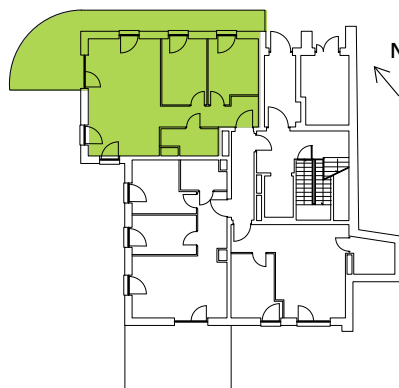

Jesionowa Vita

nr B/O/1

Powierzchnia **64,88 m²** Parter

Powierzchnia użytkowa

hol	8,22 m ²
łazienka	4,92 m ²
salon z aneksem kuchennym	30,20 m ²
pokój	10,68 m ²
pokój	10,86 m ²
Razem	64,88 m²

+ogródek 30,50 m²

Aranżacja mieszkania jest przykładowa. Podano orientacyjne wymiary pomieszczeń. Wszystkie elementy wyposażenia mieszkania, meble kuchenne, łazienkowe, pokojowe należy wykonać we własnym zakresie

Rzut kondygnacji Parter

Plan osiedla Budynek B