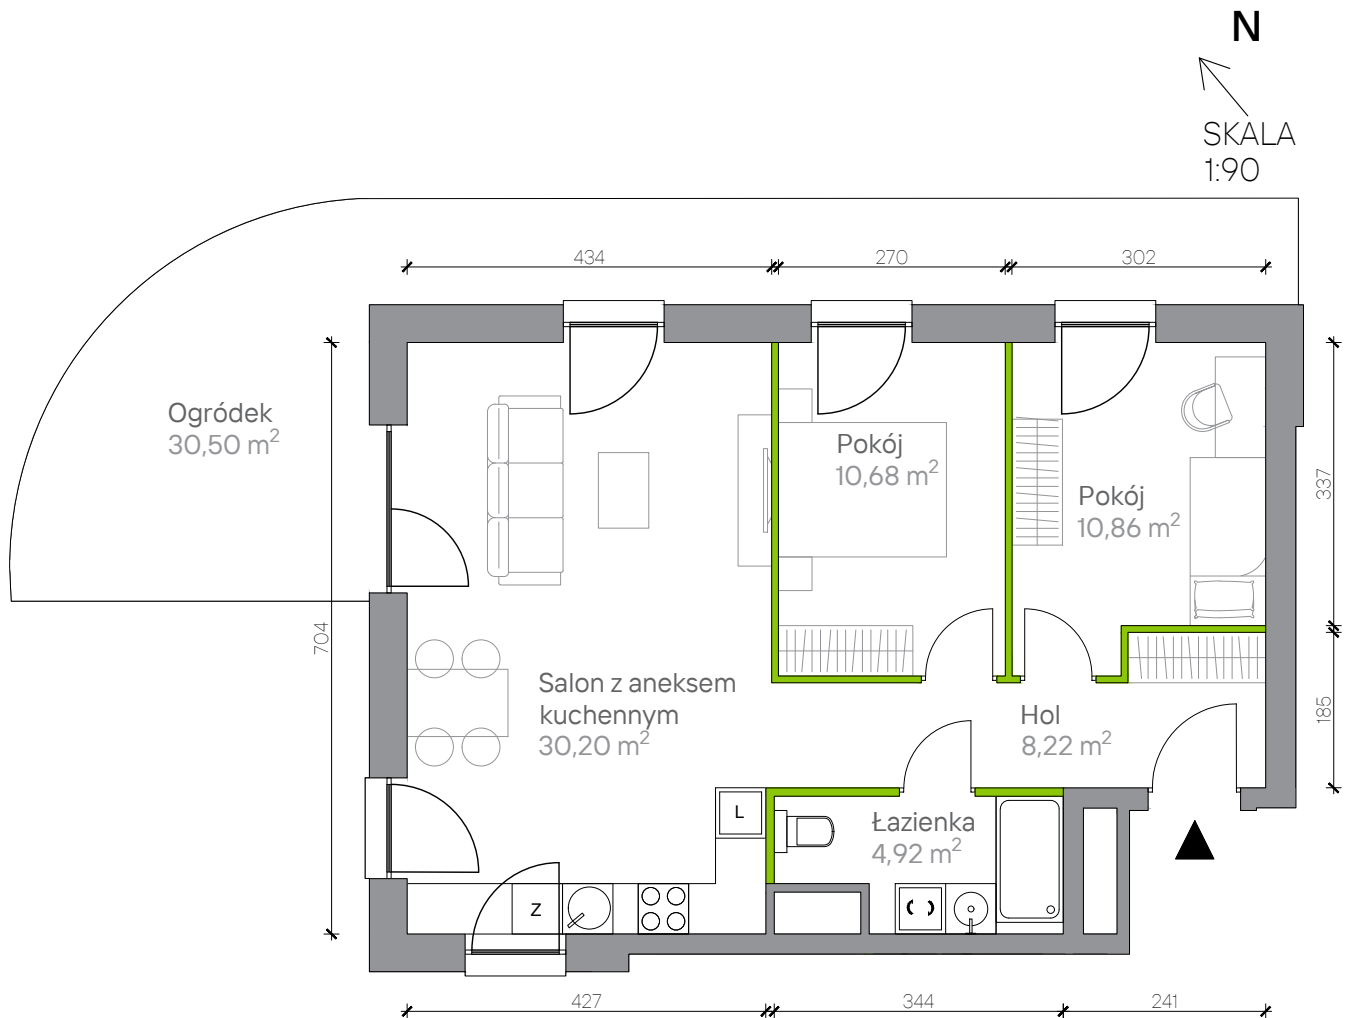

Jesionowa Vita

nr B/O/1

Powierzchnia **64,88 m²** Parter

Powierzchnia użytkowa

hol	8,22 m ²
łazienka	4,92 m ²
salon z aneksem kuchennym	30,20 m ²
pokój	10,68 m ²
pokój	10,86 m ²
Razem	64,88 m²

+ogródek 30,50 m²

Aranżacja mieszkania jest przykładowa. Podano orientacyjne wymiary pomieszczeń. Wszystkie elementy wyposażenia mieszkania, meble kuchenne, łazienkowe, pokojowe należy wykonać we własnym zakresie

Rzut kondygnacji Parter

Plan osiedla Budynek B