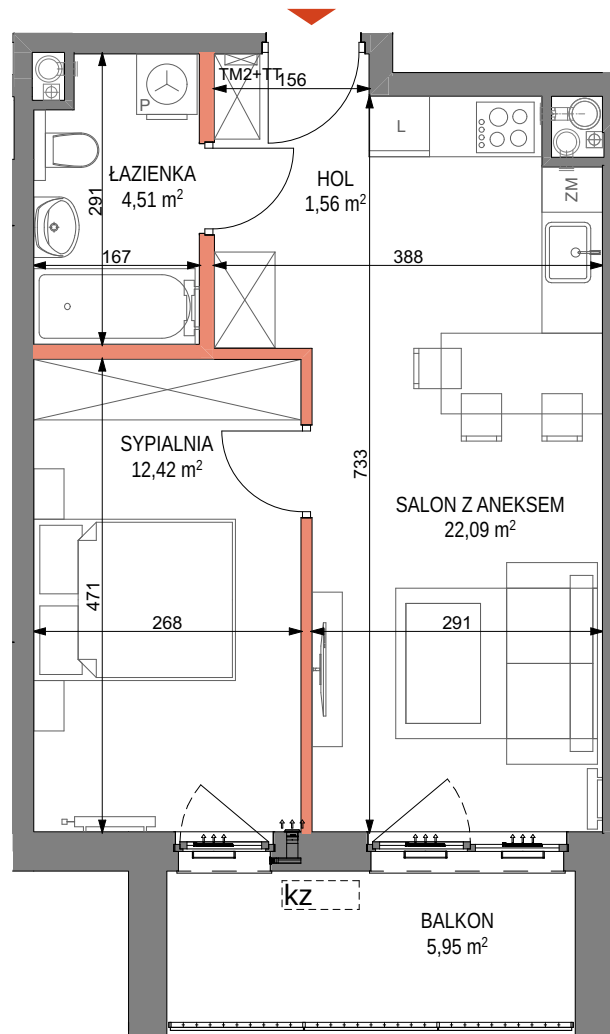

CRAFT

ZABŁOCIE

by CORDIA

mieszkanie nr M.53
piętro 3
liczba pokoi 2

ZESTAWIENIE POWIERZCHNI

HOL	1,56 m ²
SALON Z ANEKSEM	22,09 m ²
SYPIALNIA	12,42 m ²
ŁAZIENKA	4,51 m ²
POW. UŻYTKOWA	40,58 m²
BALKON	5,95 m ²

LEGENDA

- ściany niedemontowalne
- ściany możliwe do rearanżacji
- balustrada
- możliwa lokalizacja jednostki zewnętrznej klimatyzacji (kz)

- TM2+TT tablica mieszkaniowa elektryczna i teletechniczna
- nawiewnik okienny
- nawiewnik ścienny

- grzejnik łazienkowy
- grzejnik
- grzejnik dekoracyjny

PLAN SYTUACYJNY

POŁOŻENIE NA KONDYGNACJI