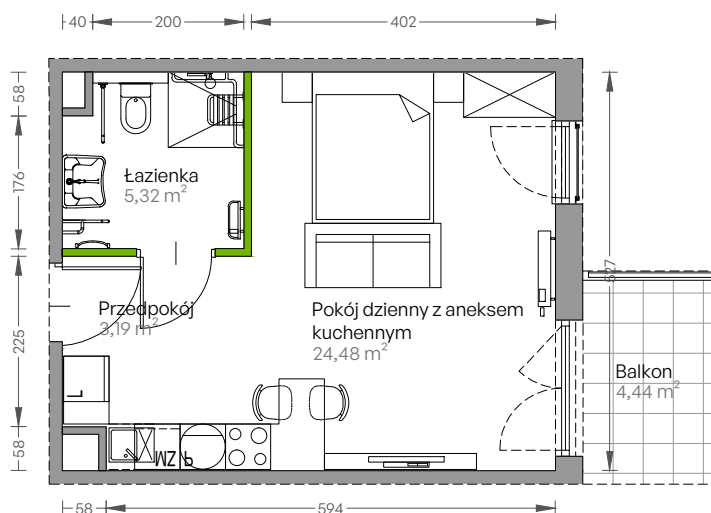

Centralna Vita

nr E.109

Powierzchnia **32,99 m²**

Piętro 4

Aranżacja mieszkania jest przykładowa

Powierzchnia użytkowa

przedpokój	3,19 m ²
pokój dzienny z aneksem kuchennym	24,48 m ²
łazienka	5,32 m ²
Razem	32,99 m²
+balkon	4,44 m ²

Rzut kondygnacji Piętro 4

Plan osiedla Budynek E

U nas nigdy nie płacisz za powierzchnię pod ścianami działowymi!

Powierzchnia użytkowa wg PN-ISO 9836:1997