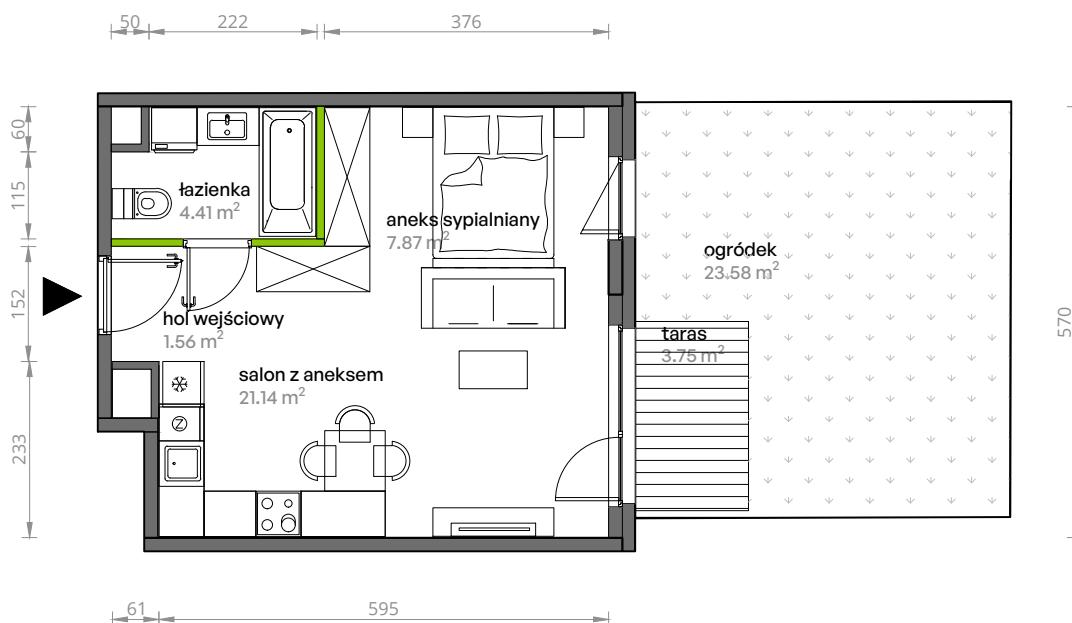

Aleje Praskie.

nr 143

Powierzchnia **34,98 m²**

Parter

Aranżacja mieszkania jest przykładowa.

Powierzchnia **użytkowa**

hol wejściowy	1.56 m ²
łazienka	4.41 m ²
aneks sypialniany	7.87 m ²
salon z aneksem	21.14 m ²
Razem	34.98 m²
+taras	3.75 m ²
+ogródek	23.58 m ²

Rzut kondygnacji **Parter**

Plan osiedla **Budynek 5**

U nas nigdy nie płacisz za powierzchnię pod ścianami działowymi.