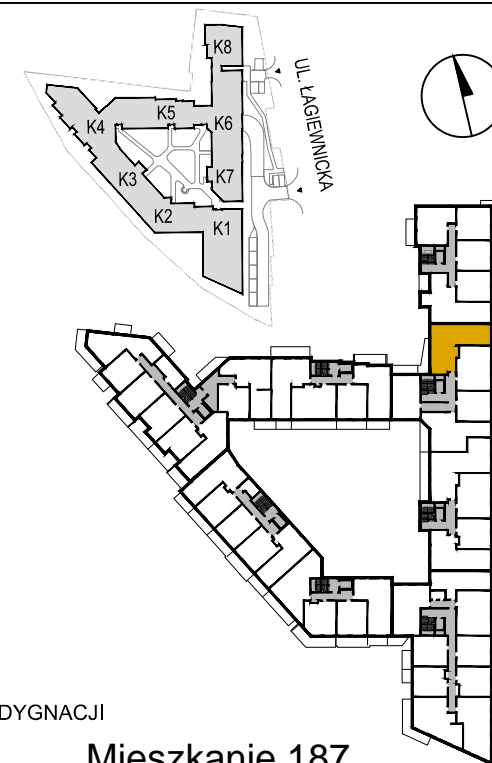

SYTUACJA

RZUT KONDYGNACJI

Mieszkanie 187

Piętro	3
Klatka	K6
Liczba pokoi	5
Przedpokój	15,20 m ²
Salon z aneksem	22,96 m ²
Sypialnia 1	9,35 m ²
Sypialnia 2	8,84 m ²
Sypialnia 3	8,84 m ²
Sypialnia 4	8,61 m ²
Łazienka 1	2,74 m ²
Łazienka 2	4,40 m ²
Balkon 1	
Balkon 2	
Powierzchnia użytkowa	80,94 m²
Powierzchnia całkowita	85,07 m ²