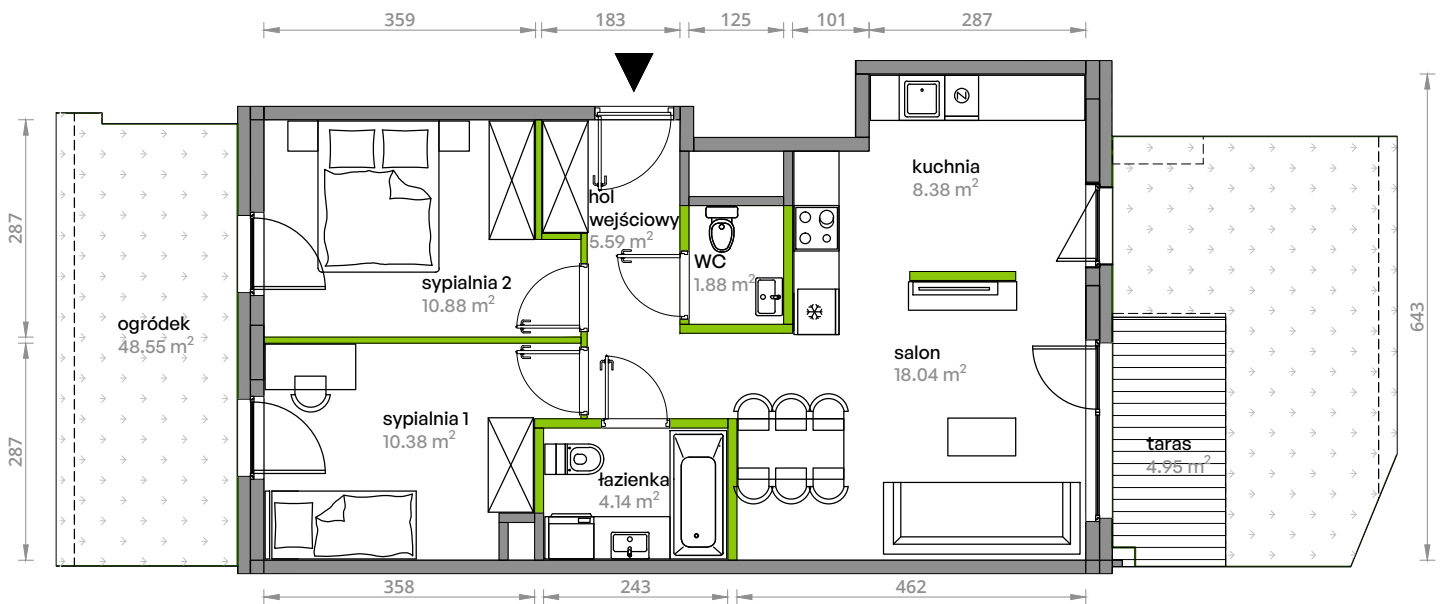

Aleje Praskie.

nr 80

Powierzchnia **59,29 m²**

Parter

Aranżacja mieszkania jest przykładowa.

Powierzchnia użytkowa

hol wejściowy	5.59 m ²
WC	1.88 m ²
kuchnia	8.38 m ²
salon	18.04 m ²
łazienka	4.14 m ²
sypialnia 1	10.38 m ²
sypialnia 2	10.88 m ²
Razem	59,29 m²
+taras	4,95 m ²
+ogródek	48,55 m ²

U nas nigdy nie płacisz za powierzchnię pod ścianami działowymi.

Rzut kondygnacji Parter

Plan osiedla Budynek 4-B