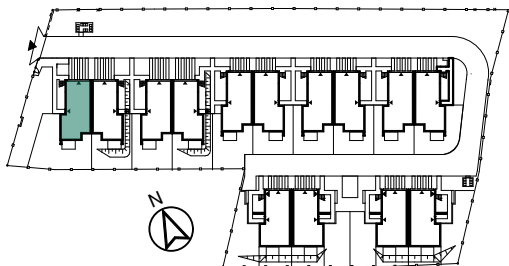

TARASY

MODERNO

ul. Zbrojarzy, Borek Fałęcki, Kraków

I PIĘTRO

1.1	wiatrołap	2,19 m ²
1.2	hol	2,28 m ²
1.3	łazienka	2,60 m ²
1.4	pokój z aneksem	24,54 m ²

II PIĘTRO

2.5	korytarz	7,09 m ²
2.6	pokój	7,64 m ²
2.7	pokój	6,67 m ²
2.8	pokój	6,96 m ²
2.9	łazienka	4,47 m ²

Powierzchnia użytkowa: 64,44 m²

Powierzchnia schodów: 4,70 m²

Powierzchnia sprzedażowa: 69,14 m²

Ogródek na dachu: 44,52 m²

- część zielona 39,13 m²

- taras 5,39 m²

DANE KONTAKTOWE

+48 530 213 329

sprzedaz@tarasymoderno.pl

LOKAL A1.2

I PIĘTRO

II PIĘTRO

LEGENDA:

Ściany działowe nadające się do demontażu

Ściany nienadające się do demontażu

Przedstawiona oferta ma jedynie charakter informacyjny i nie stanowi oferty handlowej w rozumieniu art. 66 § 1 Kodeksu Cywilnego. Docelowy pomiar powierzchni zostanie opracowany na podstawie inwentaryzacji powykonawczej zgodnie z normą PN-ISO 9836:2022-07. Przedstawione treści oferty: rysunki, wizualizacje, mapy, itp. mają wyłącznie charakter poglądowy i ich ostateczny kształt może ulec zmianie. Urządzenia elektryczne, sanitarne i drzwi wewnętrzne nie stanowią wyposażenia lokali, a ich rozmieszczenie jest przykładowe.