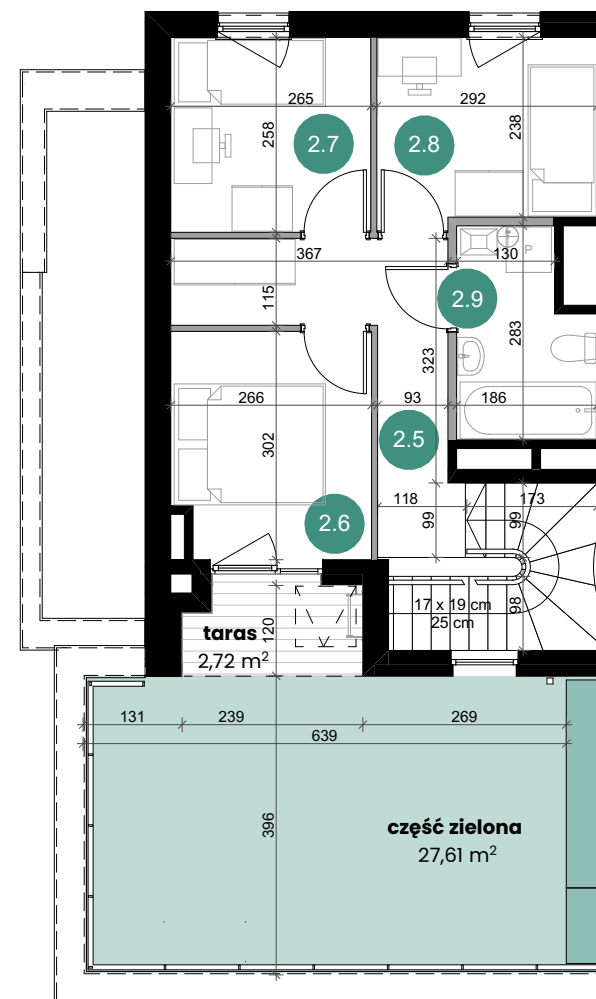

TARASY

MODERNO

ul. Zbrojarzy, Borek Fałęcki, Kraków

I PIĘTRO

1.1	wiatrołap	2,19 m ²
1.2	hol	2,28 m ²
1.3	łazienka	2,60 m ²
1.4	pokój z aneksem	24,54 m ²

II PIĘTRO

2.5	korytarz	7,09 m ²
2.6	pokój	7,64 m ²
2.7	pokój	6,67 m ²
2.8	pokój	6,96 m ²
2.9	łazienka	4,47 m ²

Powierzchnia użytkowa: 64,44 m²

Powierzchnia schodów: 4,70 m²

Powierzchnia sprzedażowa: 69,14 m²

Ogródek na dachu: 44,52 m²

- część zielona 39,13 m²

- taras 5,39 m²

DANE KONTAKTOWE

+48 530 213 329

sprzedaz@tarasymoderno.pl

LOKAL A1.2

I PIĘTRO

II PIĘTRO

LEGENDA:

Ściany działowe nadające się do demontażu

Ściany nienadające się do demontażu

Przedstawiona oferta ma jedynie charakter informacyjny i nie stanowi oferty handlowej w rozumieniu art. 66 § 1 Kodeksu Cywilnego. Docelowy pomiar powierzchni zostanie opracowany na podstawie inwentaryzacji powykonawczej zgodnie z normą PN-ISO 9836:2022-07. Przedstawione treści oferty: rysunki, wizualizacje, mapy, itp. mają wyłącznie charakter poglądowy i ich ostateczny kształt może ulec zmianie. Urządzenia elektryczne, sanitarne i drzwi wewnętrzne nie stanowią wyposażenia lokali, a ich rozmieszczenie jest przykładowe.