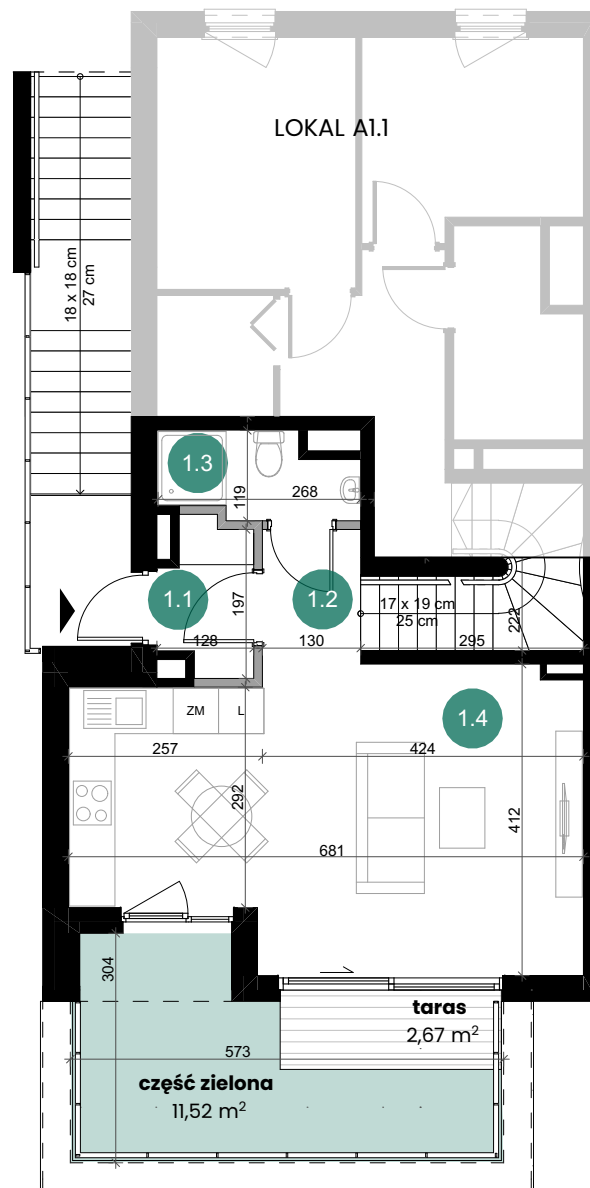

TARASY

MODERNO

ul. Zbrojarzy, Borek Fałęcki, Kraków

I PIĘTRO

1.1	wiatrołap	2,19 m ²
1.2	hol	2,28 m ²
1.3	łazienka	2,60 m ²
1.4	pokój z aneksem	24,54 m ²

II PIĘTRO

2.5	korytarz	7,09 m ²
2.6	pokój	7,64 m ²
2.7	pokój	6,67 m ²
2.8	pokój	6,96 m ²
2.9	łazienka	4,47 m ²

Powierzchnia użytkowa: 64,44 m²

Powierzchnia schodów: 4,70 m²

Powierzchnia sprzedażowa: 69,14 m²

Ogródek na dachu: 44,52 m²

- część zielona 39,13 m²

- taras 5,39 m²

DANE KONTAKTOWE

+48 530 213 329

sprzedaz@tarasymoderno.pl

LOKAL A1.2

I PIĘTRO

II PIĘTRO

LEGENDA:

Ściany działowe nadające się do demontażu

Ściany nienadające się do demontażu

Przedstawiona oferta ma jedynie charakter informacyjny i nie stanowi oferty handlowej w rozumieniu art. 66 § 1 Kodeksu Cywilnego. Docelowy pomiar powierzchni zostanie opracowany na podstawie inwentaryzacji powykonawczej zgodnie z normą PN-ISO 9836:2022-07. Przedstawione treści oferty: rysunki, wizualizacje, mapy, itp. mają wyłącznie charakter poglądowy i ich ostateczny kształt może ulec zmianie. Urządzenia elektryczne, sanitarne i drzwi wewnętrzne nie stanowią wyposażenia lokali, a ich rozmieszczenie jest przykładowe.