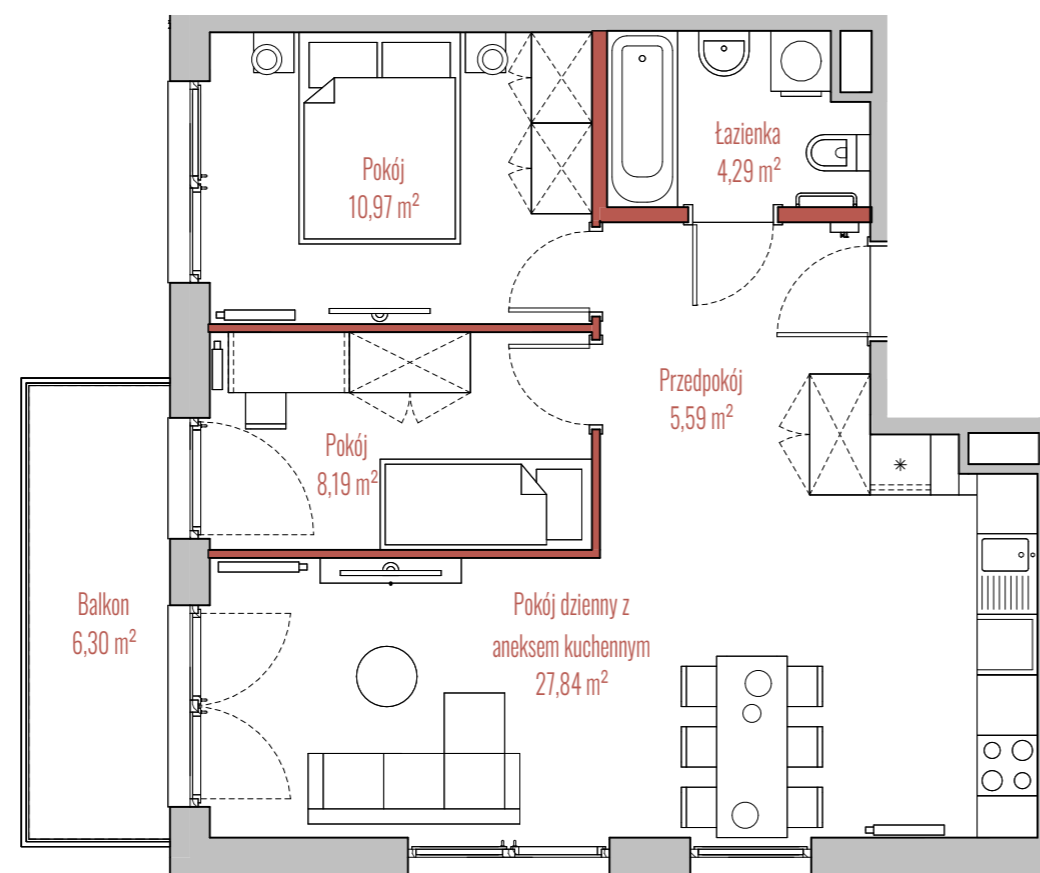

osiedle
JUJU

BUDYNEK

RZUT

PRZEKRÓJ

INFORMACJE O LOKALU

Budynek	B
Klatka	1
Piętro	II PIĘTRO
Numer lokalu	20

ZESTAWIENIE POWIERZCHNI

Pokój	8,19 m ²
Pokój	10,97 m ²
Pokój dzienny z aneksem kuchennym	27,84 m ²
Przedpokój	5,59 m ²
Łazienka	4,29 m ²
Powierzchnia użytkowa:	56,88 m ²
Balkon	6,30 m ²

- ściany działowe
- szachty, ściany nośne i międzylokalowe