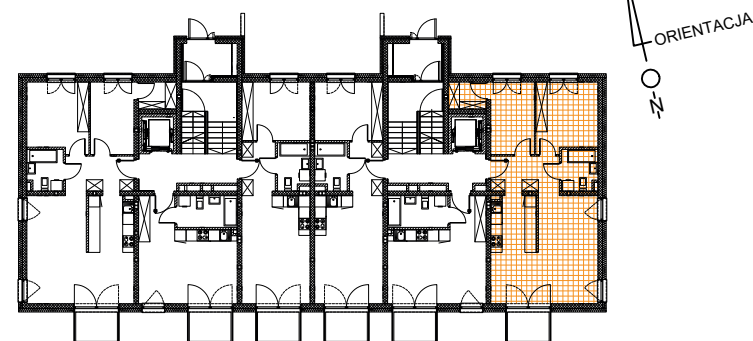

Mszczonove

ZESPÓŁ WIELORODZINNYCH BUD. MIESZKALNYCH
MSZCZONÓW, DZIAŁKA NR EW. 1634/17 OBRĘB 0001

POŁOŻENIE LOKALU NA TERENIE BUDYNKU

KARTA LOKALU - BUDYNEK C

NUMER LOKALU	PIĘTRO	POWIERZCHNIA UŻYTKOWA [m ²]	POWIERZCHNIA BALKONU [m ²]
1	0	64,74	4,10

ZESTAWIENIE POMIESZCZEŃ

POKÓJ 1	8,63 m ²
POKÓJ 2	11,55 m ²
ŁAZIENKA	3,92 m ²
PRZEDPOKÓJ	6,53 m ²
SALON	24,42 m ²
KUCHNIA	6,92 m ²
GARDEROBA	2,77 m ²