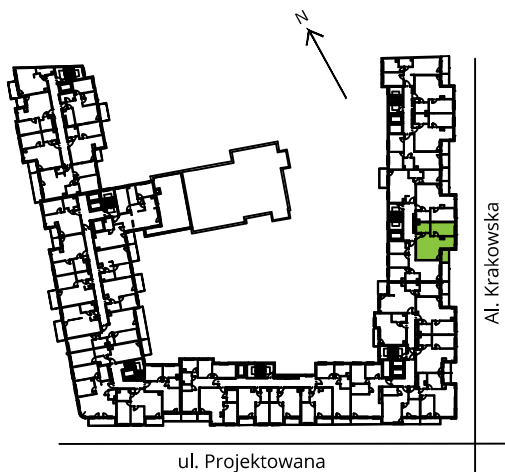

Krakowska Vita

nr 47

Powierzchnia **51,24 m²**

Piętro **6**

Aranżacja mieszkania jest przykładowa

Powierzchnia **użytkowa**

Rzut kondygnacji **Piętro 6**

Plan osiedla

pokój dzienny	20,00 m ²
pokój	13,54 m ²
aneks kuchenny	6,91 m ²
łazienka	5,57 m ²
przedpokój	5,22 m ²
Razem	51,24 m²
+ loggia	3,97 m ²

U nas nigdy nie płacisz za powierzchnię pod ścianami działowymi