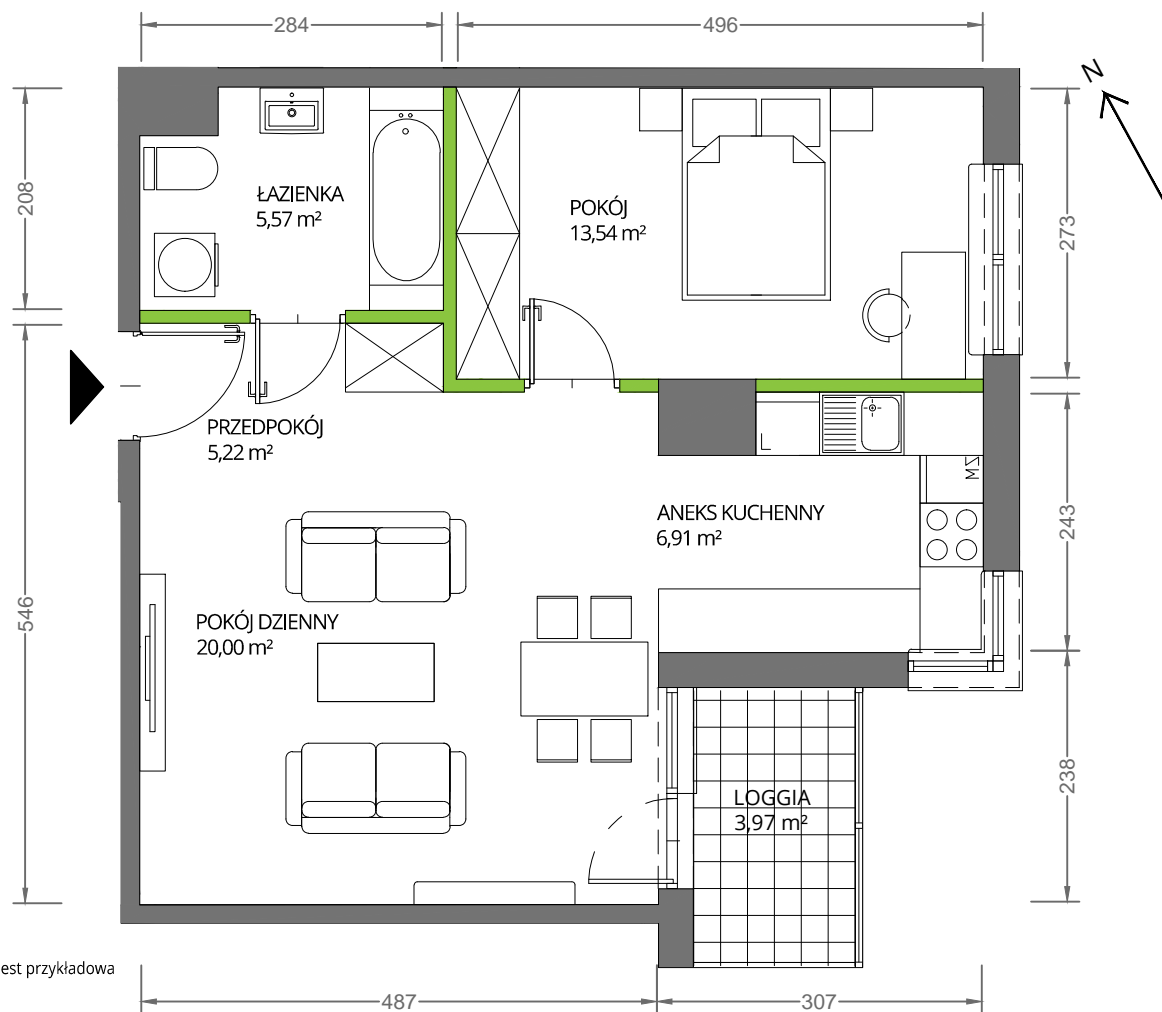

Krakowska Vita

nr 47

Powierzchnia **51,24 m²**

Piętro **6**

Aranżacja mieszkania jest przykładowa

Powierzchnia **użytkowa**

Rzut kondygnacji **Piętro 6**

Plan osiedla

pokój dzienny	20,00 m ²
pokój	13,54 m ²
aneks kuchenny	6,91 m ²
łazienka	5,57 m ²
przedpokój	5,22 m ²
Razem	51,24 m²
+ loggia	3,97 m ²

U nas nigdy nie płacisz za powierzchnię pod ścianami działowymi