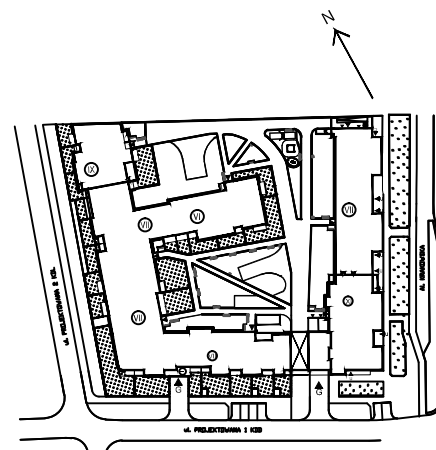

Krakowska Vita

nr 47

Powierzchnia **51,24 m²**

Piętro **6**

Aranżacja mieszkania jest przykładowa

Powierzchnia **użytkowa**

Rzut kondygnacji **Piętro 6**

Plan osiedla

pokój dzienny	20,00 m ²
pokój	13,54 m ²
aneks kuchenny	6,91 m ²
łazienka	5,57 m ²
przedpokój	5,22 m ²
Razem	51,24 m²
+ loggia	3,97 m ²

U nas nigdy nie płacisz za powierzchnię pod ścianami działowymi