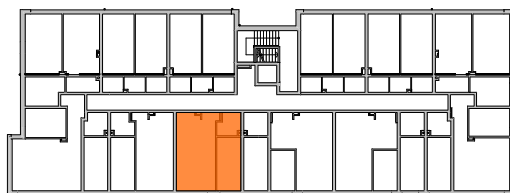

Koninko, ul. Radiowa

BLOK NR 2 MIESZKANIE M04 - PARTER

LOKALIZACJA BUDYNKU
NA OSIEDLU

LOKALIZACJA MIESZKANIA
W BUDYNKU

MIESZKANIE	NR POM.	NAZWA POM.	POW. PODŁOGI [m ²]
M04	M4-01	pokój dzienny+aneks k.	26,12
	M4-02	łazienka	4,11
	M4-03	pokój	10,85
			41,08 m ²