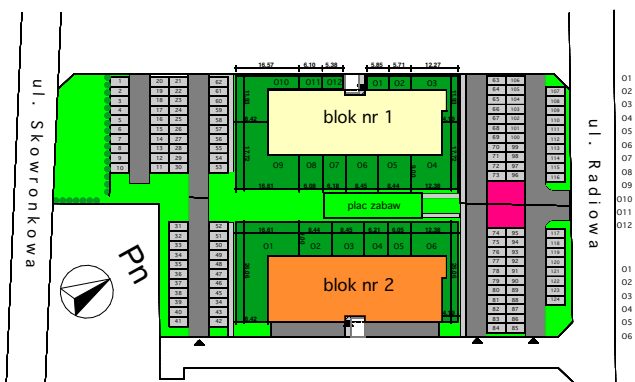

Koninko, ul. Radiowa

BLOK NR 2 MIESZKANIE M04 - PARTER

LOKALIZACJA BUDYNKU
NA OSIEDLU

LOKALIZACJA MIESZKANIA
W BUDYNKU

MIESZKANIE	NR POM.	NAZWA POM.	POW. PODŁOGI [m ²]
M04	M4-01	pokój dzienny+aneks k.	26,12
	M4-02	łazienka	4,11
	M4-03	pokój	10,85
			41,08 m ²