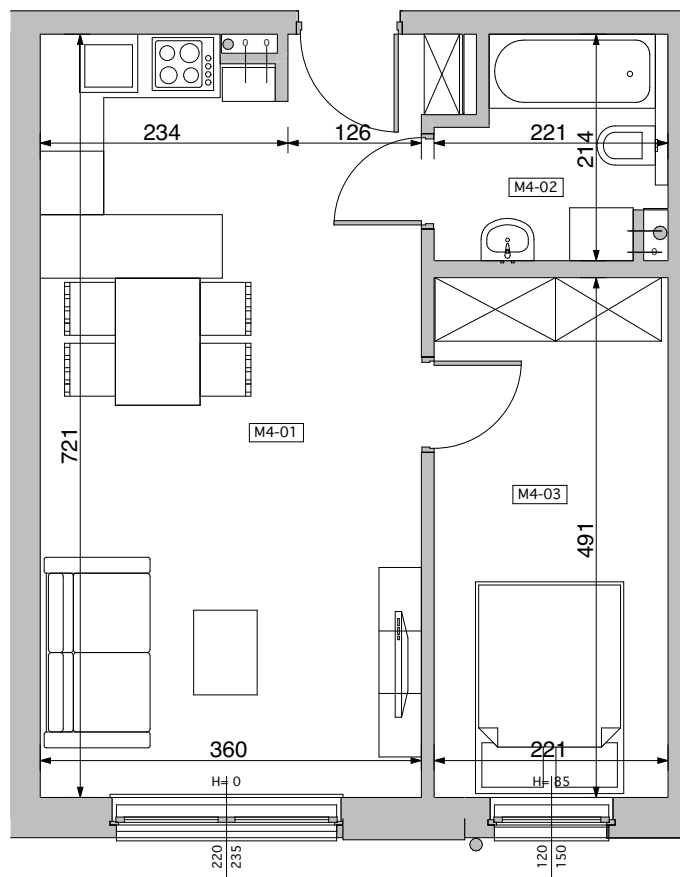

Koninko, ul. Radiowa

BLOK NR 2 MIESZKANIE M04 - PARTER

LOKALIZACJA BUDYNKU
NA OSIEDLU

LOKALIZACJA MIESZKANIA
W BUDYNKU

MIESZKANIE	NR POM.	NAZWA POM.	POW. PODŁOGI [m ²]
M04	M4-01	pokój dzienny+aneks k.	26,12
	M4-02	łazienka	4,11
	M4-03	pokój	10,85
			41,08 m ²