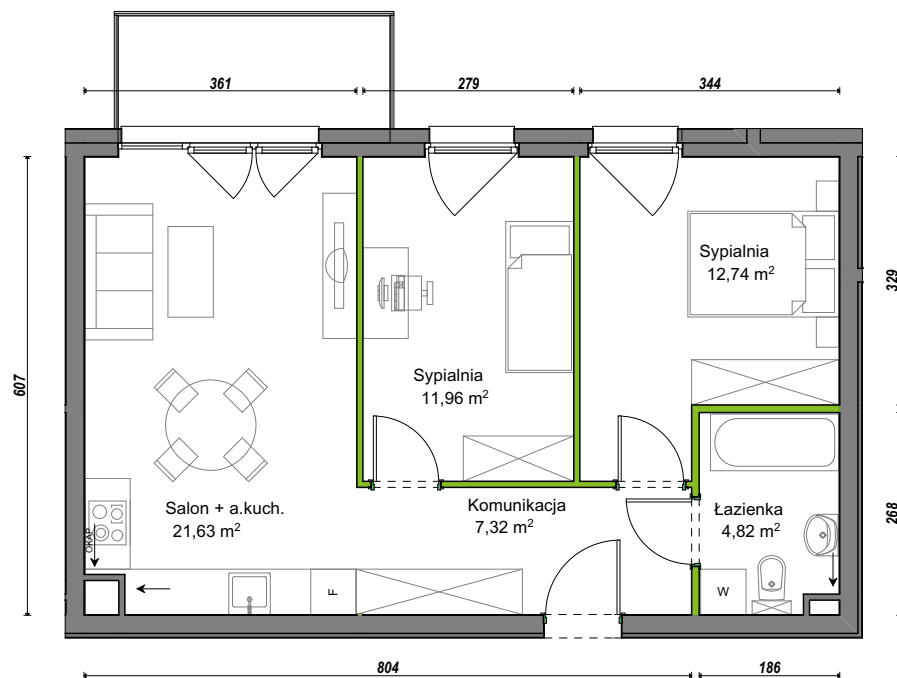

## nr C2/F/20

Powierzchnia **58,47 m<sup>2</sup>**

Piętro **2**

Aranżacja mieszkania jest przykładowa.

### Powierzchnia użytkowa

Komunikacja	7,32 m <sup>2</sup>
Łazienka	4,82 m <sup>2</sup>
Salon + a.kuch.	21,63 m <sup>2</sup>
Sypialnia	11,96 m <sup>2</sup>
Sypialnia	12,74 m <sup>2</sup>
<b>Razem</b>	<b>58,47 m<sup>2</sup></b>
+Balkon	5,36 m <sup>2</sup>