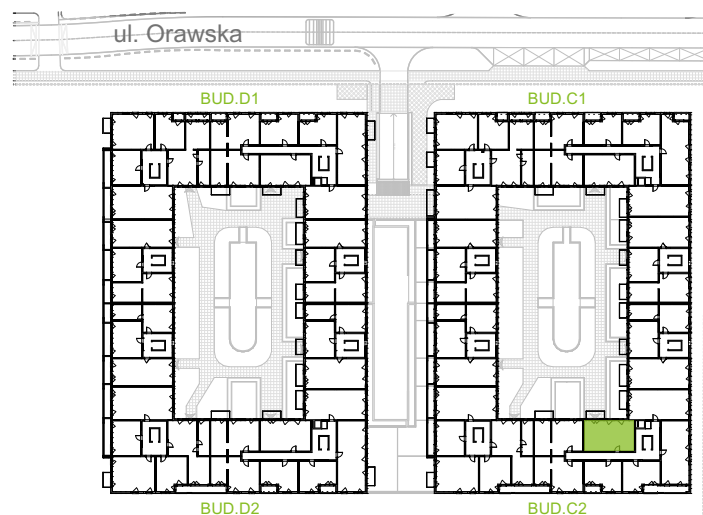

Rzut kondygnacji Piętro 2

U nas nigdy nie płacisz za powierzchnię pod ścianami dzielowymi.