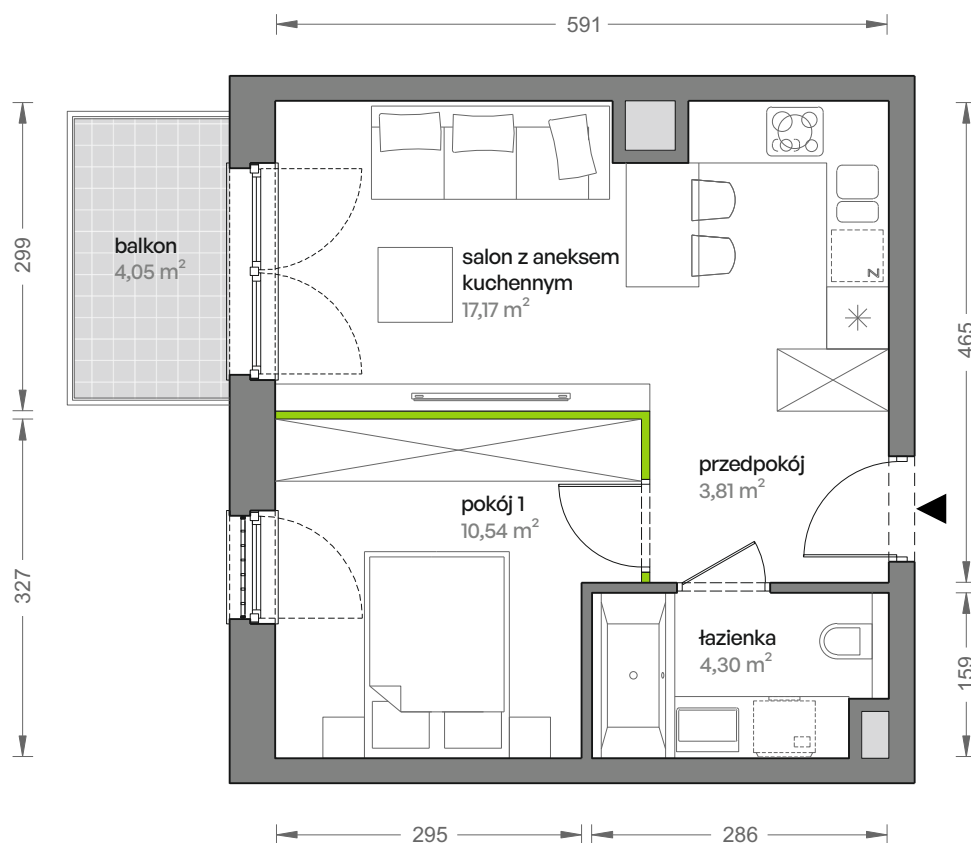

## nr 3/a/24

Powierzchnia **35,82 m<sup>2</sup>**

**Piętro 2**

Aranżacja mieszkania jest przykładowa

### Powierzchnia **użytkowa**

salon z aneksem kuchennym	17,17 m <sup>2</sup>
pokój 1	10,54 m <sup>2</sup>
łazienka	4,30 m <sup>2</sup>
przedpokój	3,81 m <sup>2</sup>
<b>Razem</b>	<b>35,82 m<sup>2</sup></b>
+balkon	4,05 m <sup>2</sup>