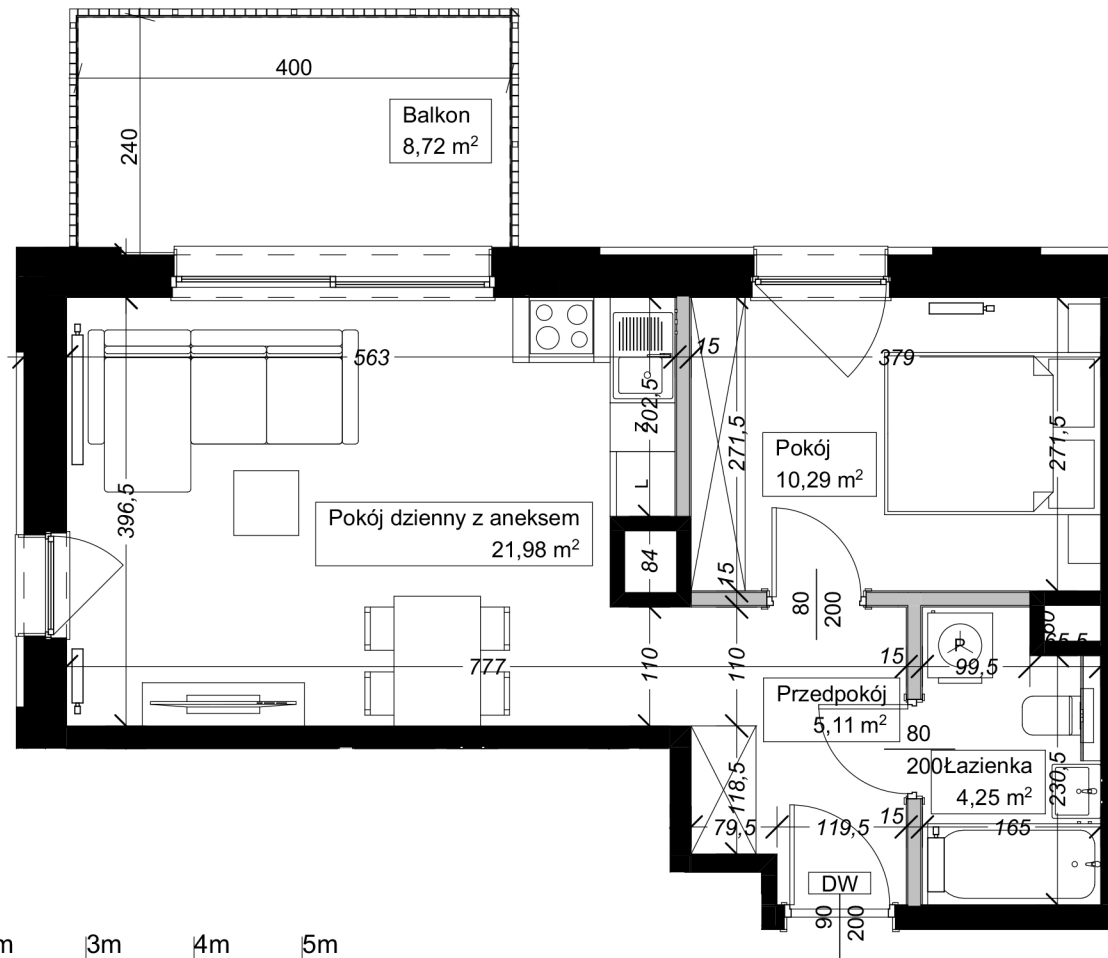

Apartamenty
przy Parku Szczytnickim

MIESZKANIE B3.M9

Powierzchnia: 41,63 m²
 Pokoje: 2
 Piętro: 2

- | | |
|--------------------------|----------------------|
| 1. łazienka | 4,25 m ² |
| 2. pokój | 10,29 m ² |
| 3. pokój dzienny + aneks | 21,98 m ² |
| 4. przedpokój | 5,11 m ² |
| balkon | 8,72 m ² |