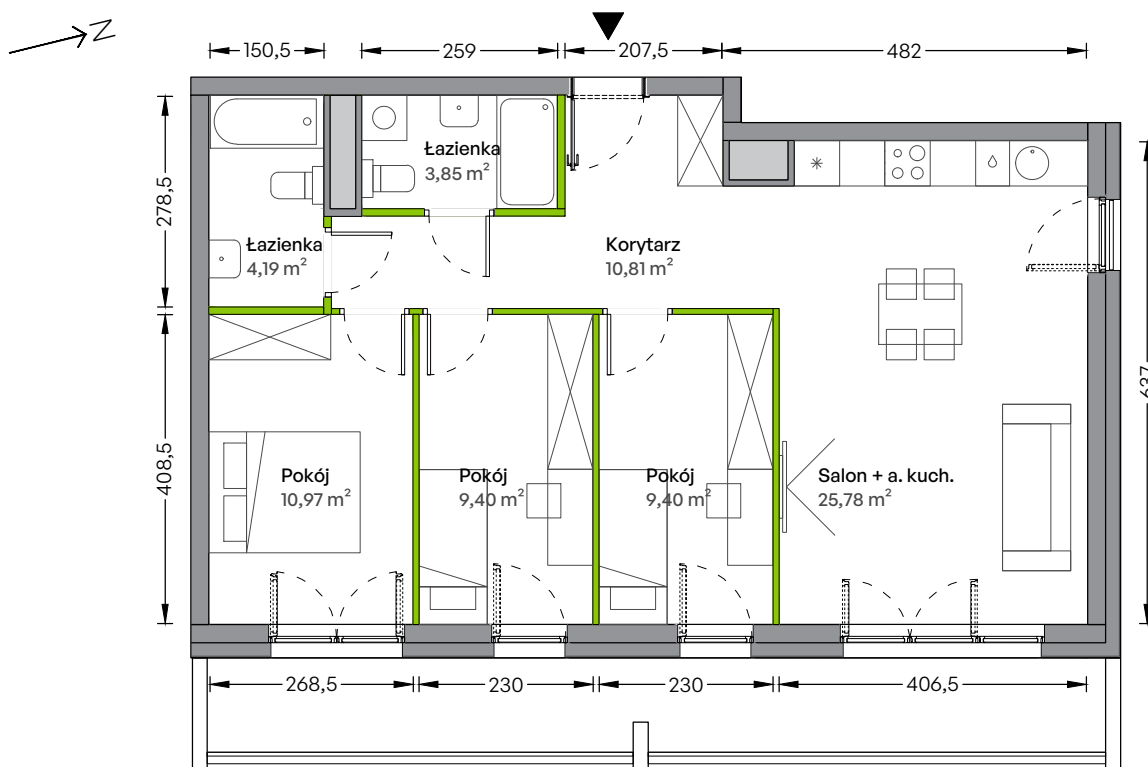

WUWA Vita.

nr B/06/01/04

Powierzchnia **74,40 m²**

Piętro 6

Aranżacja mieszkania jest przykładowa

Powierzchnia użytkowa

Rzut kondygnacji Piętro 6

Plan Osiedla Budynek B1

| | |
|------------------|----------------------------|
| Salon + a. kuch. | 25,78 m ² |
| Pokój | 10,97 m ² |
| Pokój | 9,40 m ² |
| Pokój | 9,40 m ² |
| Łazienka | 4,19 m ² |
| Łazienka | 3,85 m ² |
| Korytarz | 10,81 m ² |
| Razem | 74,40 m² |
| + balkon | 14,77 m ² |

U nas nigdy nie płacisz za powierzchnię pod ścianami działowymi