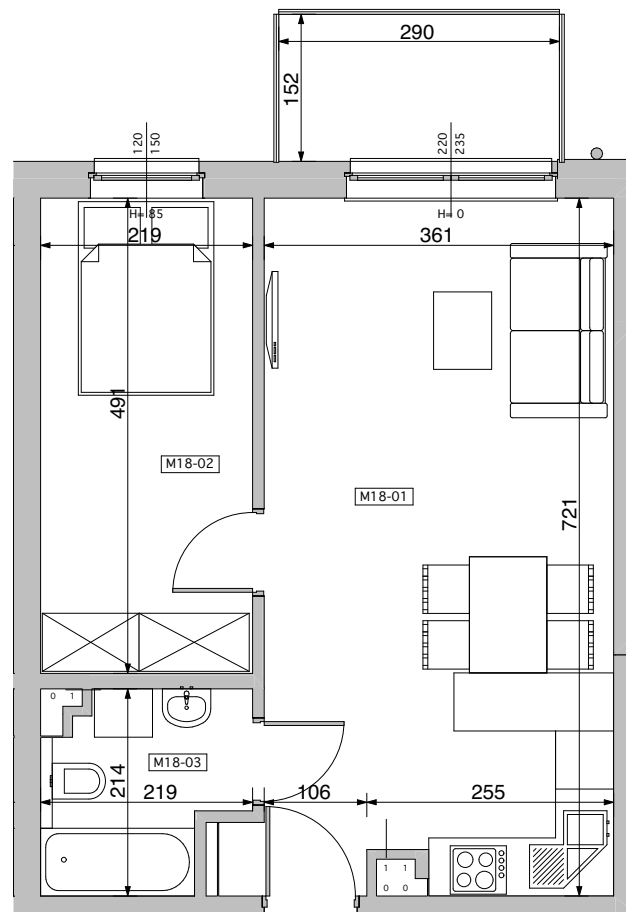

Koninko, ul. Radiowa

BLOK NR 2
MIESZKANIE M18 - I PIĘTRO

LOKALIZACJA BUDYNKU
NA OSIEDLU

LOKALIZACJA MIESZKANIA
W BUDYNKU

MIESZ- KANIE	NR POM.	NAZWA POM.	POW. PODŁOGI [m ²]
M18	M18-01	pokój dz.+aneks.kuch.	26,17
	M18-02	pokój	10,75
	M18-03	łazienka	3,94
			40,86 m ²