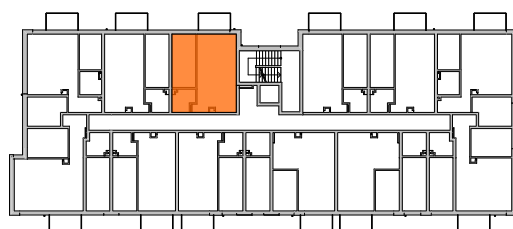

Koninko, ul. Radiowa

BLOK NR 2
MIESZKANIE M18 - I PIĘTRO

LOKALIZACJA BUDYNKU
NA OSIEDLU

LOKALIZACJA MIESZKANIA
W BUDYNKU

MIESZ- KANIE	NR POM.	NAZWA POM.	POW. PODŁOGI [m ²]
M18	M18-01	pokój dz.+aneks.kuch.	26,17
	M18-02	pokój	10,75
	M18-03	łazienka	3,94
			40,86 m ²