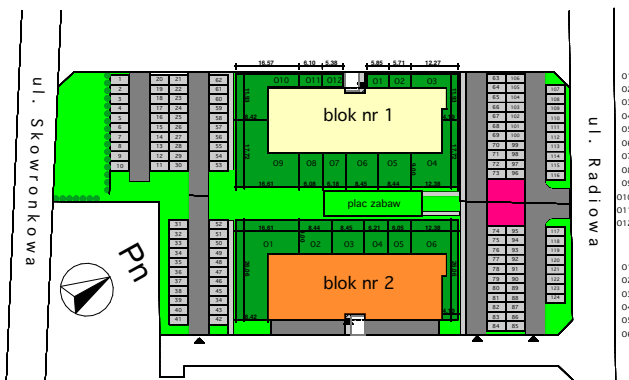

Koninko, ul. Radiowa

BLOK NR 2
MIESZKANIE M18 - I PIĘTRO

LOKALIZACJA BUDYNKU
NA OSIEDLU

LOKALIZACJA MIESZKANIA
W BUDYNKU

MIESZ- KANIE	NR POM.	NAZWA POM.	POW. PODŁOGI [m ²]
M18	M18-01	pokój dz.+aneks.kuch.	26,17
	M18-02	pokój	10,75
	M18-03	łazienka	3,94
			40,86 m ²