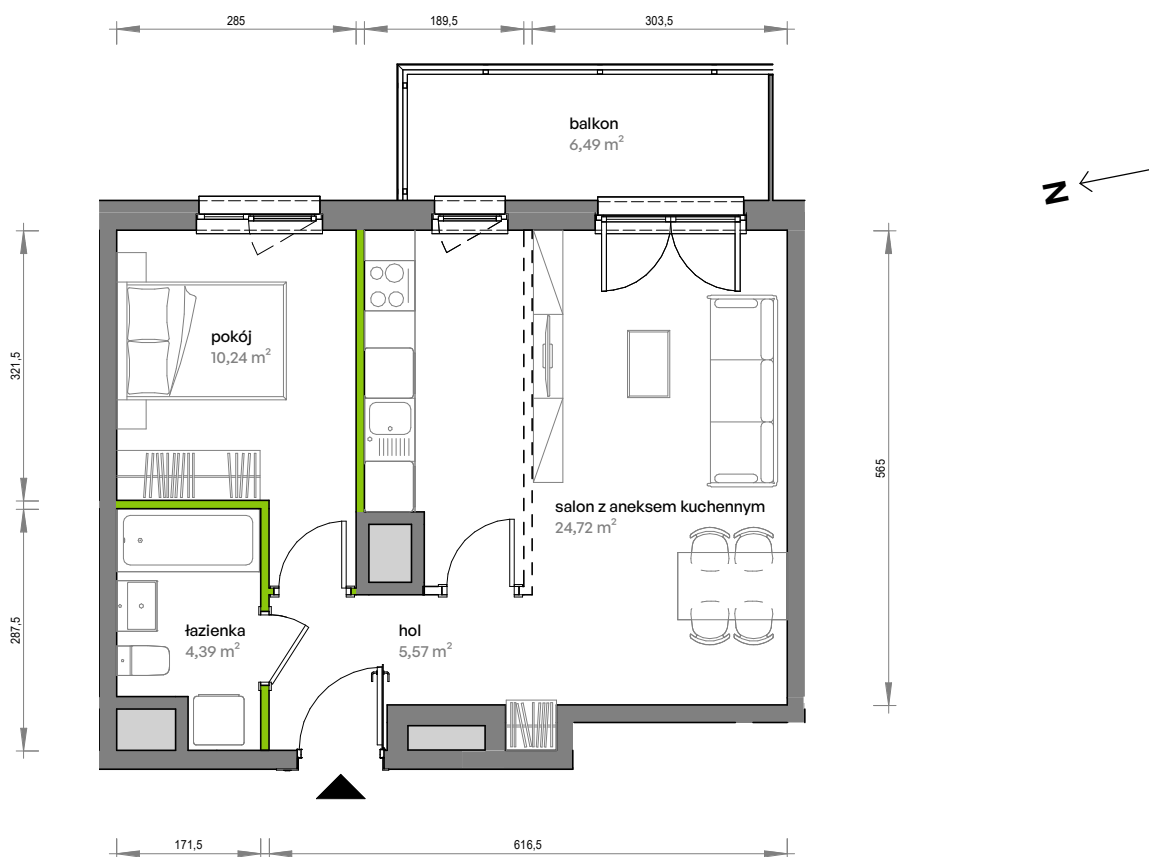

Unii Lubelskiej Vita.

nr A.06.075

Powierzchnia **44,92 m²**

Piętro 6

Aranżacja mieszkania jest przykładowa

Powierzchnia użytkowa

hol	5,57 m ²
pokój	10,24 m ²
salon z aneksem kuchennym	24,72 m ²
łazienka	4,39 m ²
Razem	44,92 m²
+ balkon	6,49 m ²

Rzut kondygnacji Piętro 6

Plan osiedla

U nas nigdy nie płacisz za powierzchnię pod ścianami działowymi