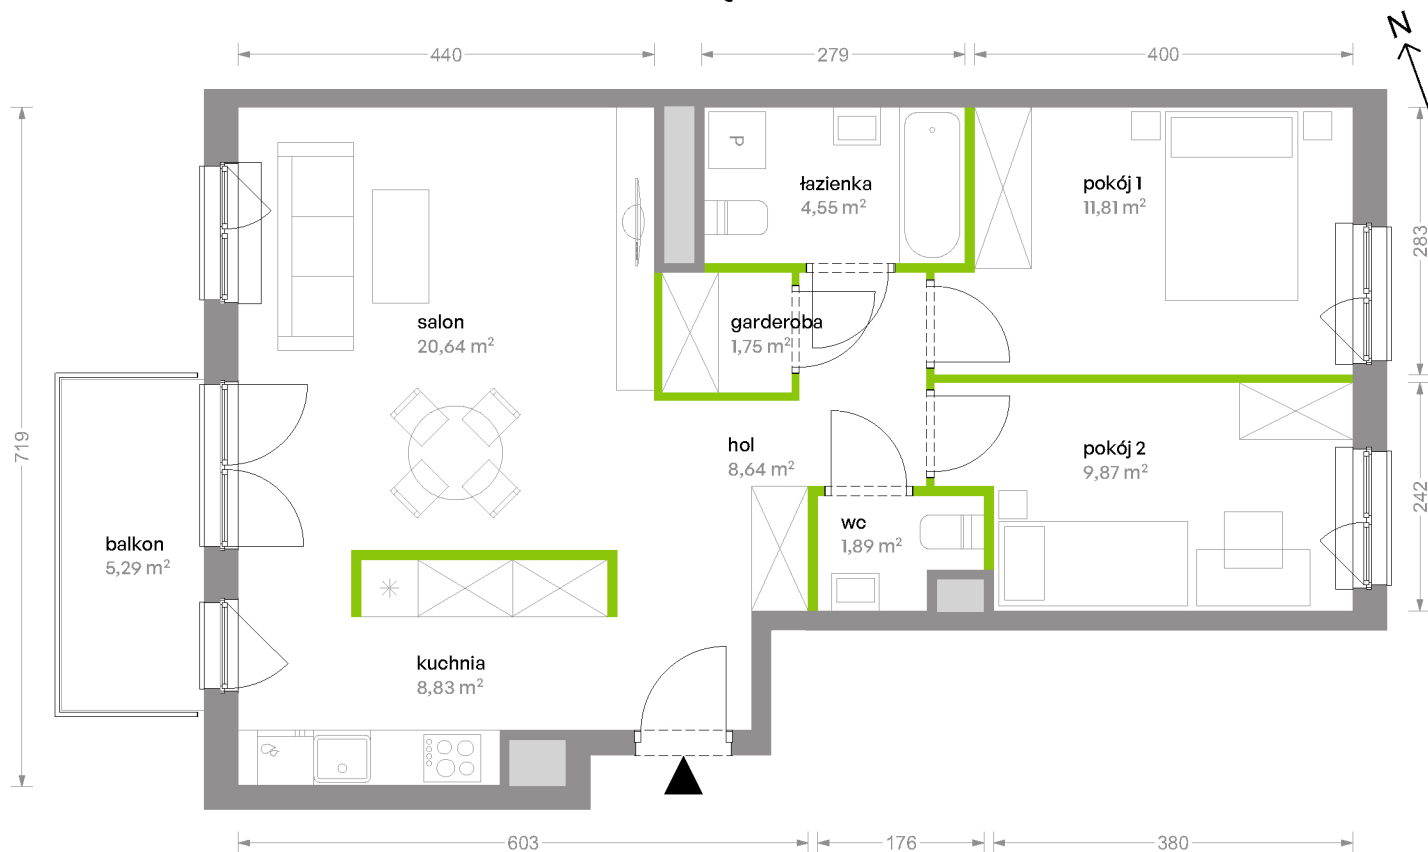

Bemowo Vita

nr B1.2B33

Powierzchnia **67,98 m²**

Piętro 2

Aranżacja mieszkania jest przykładowa

Powierzchnia **użytkowa**

Rzut kondygnacji **Piętro 2**

Plan osiedla **Budynek B1**

salon	20,64 m ²
kuchnia	8,83 m ²
pokój 1	11,81 m ²
pokój 2	9,87 m ²
garderoba	1,75 m ²
łazienka	4,55 m ²
wc	1,89 m ²
hol	8,64 m ²
Razem	67,98 m²
+balkon	5,29 m ²

U nas nigdy nie płacisz za powierzchnię pod ścianami działowymi