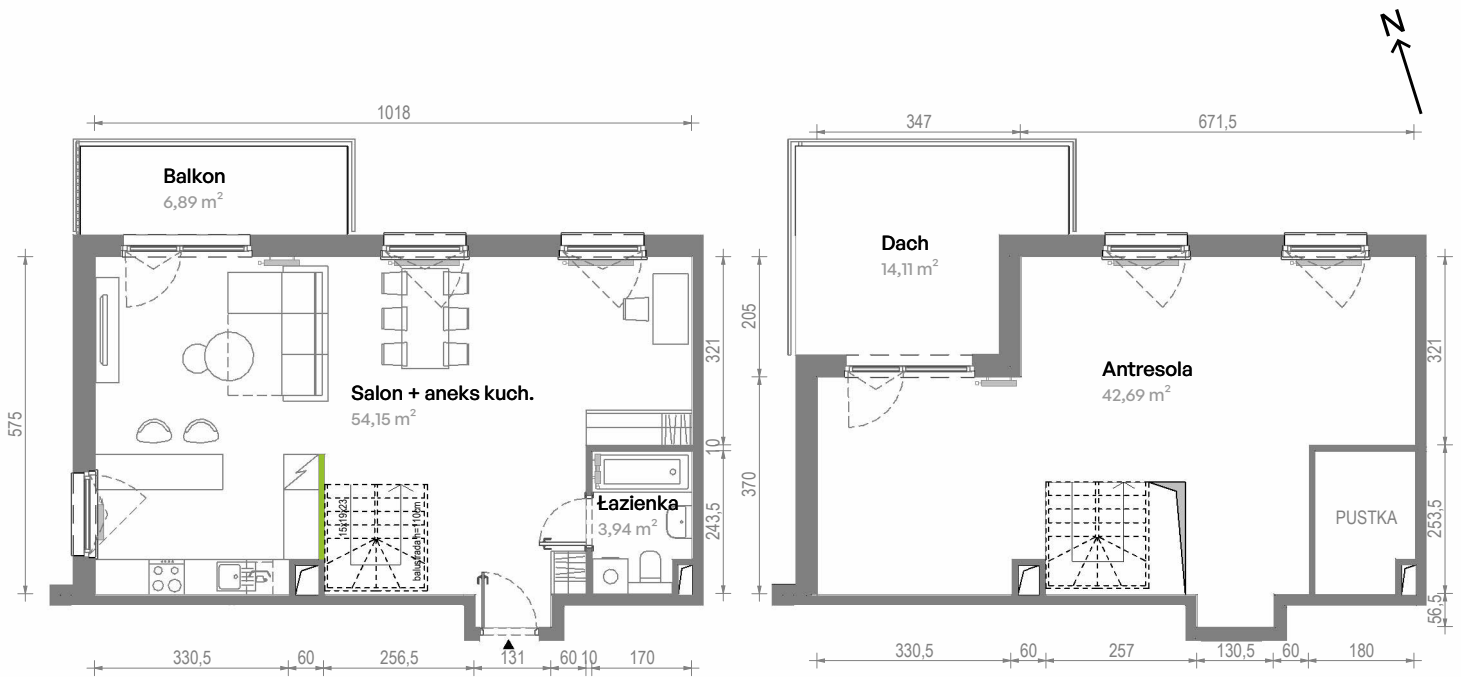

Południe Vita

nr A2.03.35

Powierzchnia **100,78 m²**

Piętro **3**

Aranżacja mieszkania jest przykładowa.
Podano orientacyjne wymiary pomieszczeń.

Powierzchnia **użytkowa**

Rzut kondygnacji **Piętro 3**

Plan osiedla **Budynek A2**

Salon + aneks kuch.	54,15 m ²
Łazienka	3,94 m ²
Antresola	42,69 m ²
Razem	100,78 m²
+ Balkon	6,89 m ²
+ Dach	14,11 m ²

U nas nigdy nie płacisz za powierzchnię pod ścianami działowymi