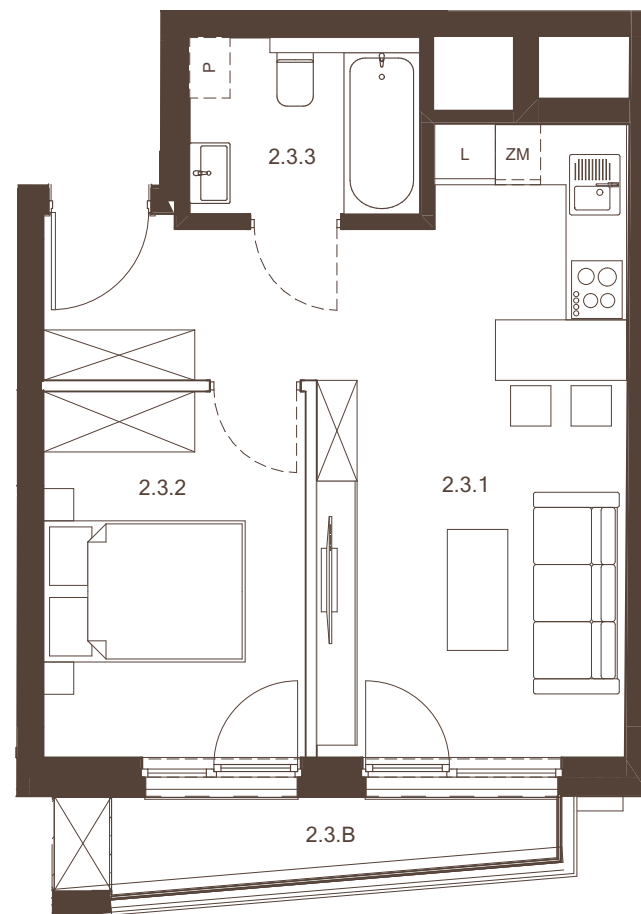

WWW.PIWNA21.PL