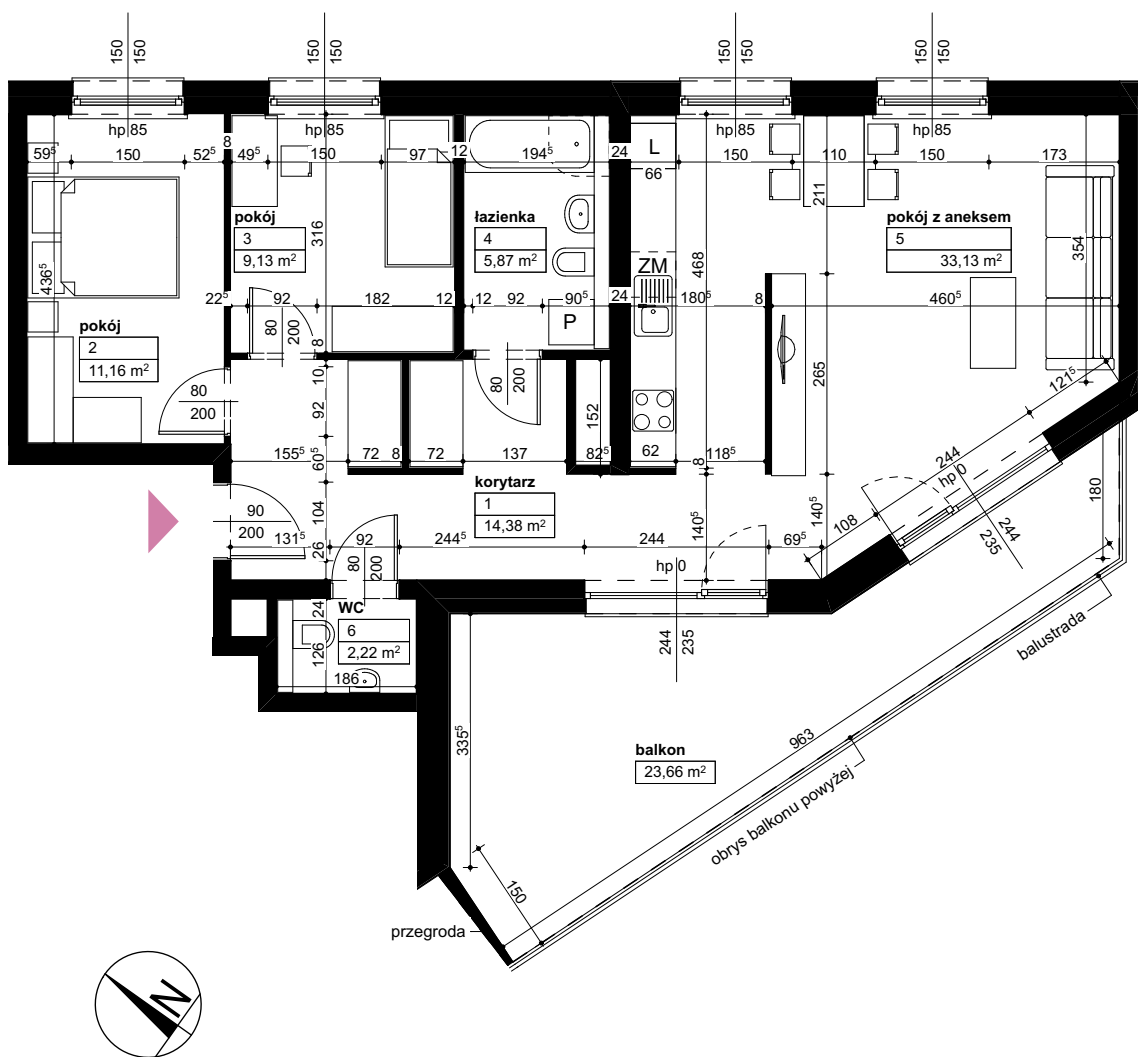

### Położenie budynku

Skala 1:4000

### Położenie mieszkania

Skala 1:2200

## WOŁKOWSKA

BUDYNEK MIESZKALNY  
WIELORODZINNY  
UL. WOŁKOWSKA  
W POZNANIU

SKALA 1:100

Wymiary podano w świetle ścian surowych, powierzchnie podano w świetle ścian otynkowanych.

### OPIS MIESZKANIA:

Numer: **D2/2/2/9**  
Powierzchnia: **75,89m<sup>2</sup>**  
Kondygnacja: **Piętro +2**  
Struktura: **3 pokoje z aneksem kuchennym**  
Cena brutto:  
Cena brutto/m<sup>2</sup>:

Niniejsza karta ma charakter poglądowy i nie stanowi oferty handlowej w rozumieniu art. 66 §1 Kodeksu Cywilnego oraz innych właściwych przepisów prawnych