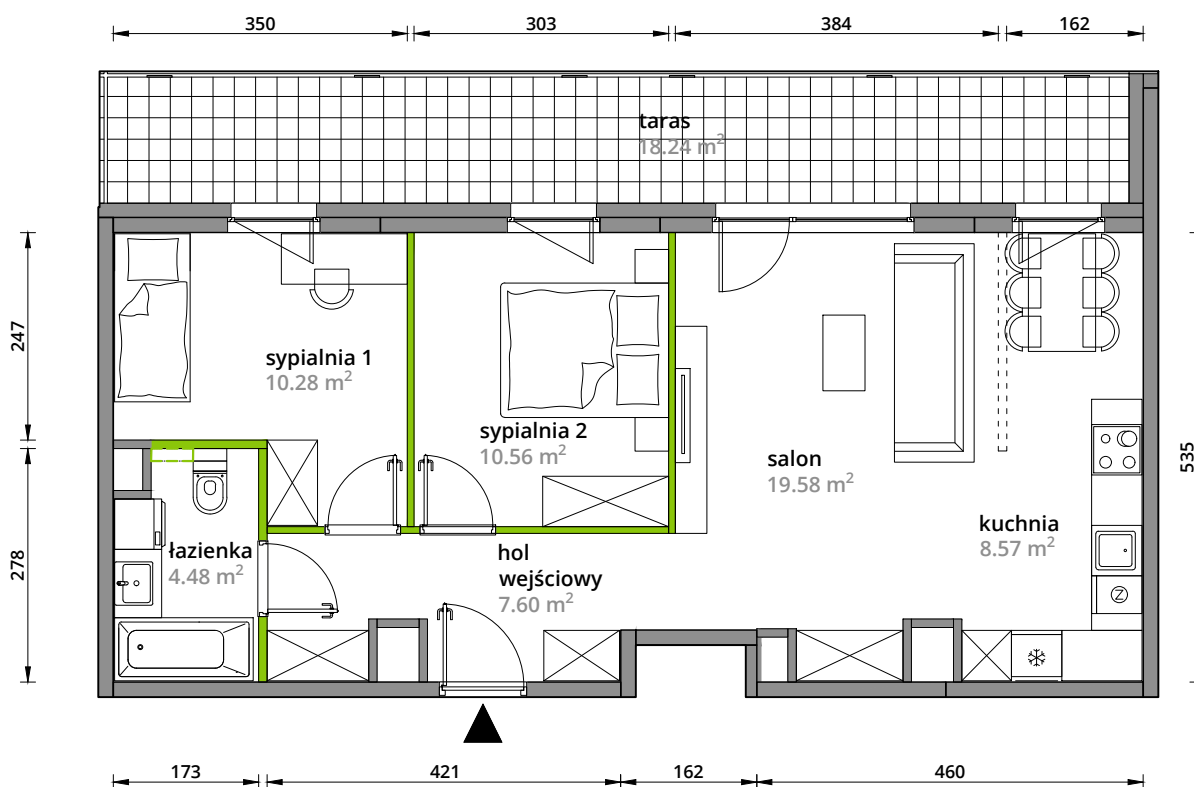

Aleje Praskie.

nr 47

Powierzchnia **61,07m²**

Piętro **4**

Aranżacja mieszkania jest przykładowa.

Powierzchnia użytkowa

hol wejściowy	7.60 m ²
salon	19.58 m ²
kuchnia	8.57 m ²
sypialnia 1	10.28 m ²
sypialnia 2	10.56 m ²
łazienka	4.48 m ²
Razem	61.07 m²
+taras	18.24 m ²

Rzut kondygnacji Piętro 4

Plan osiedla Budynek 3-B

U nas nigdy nie płacisz za powierzchnię pod ścianami działowymi.