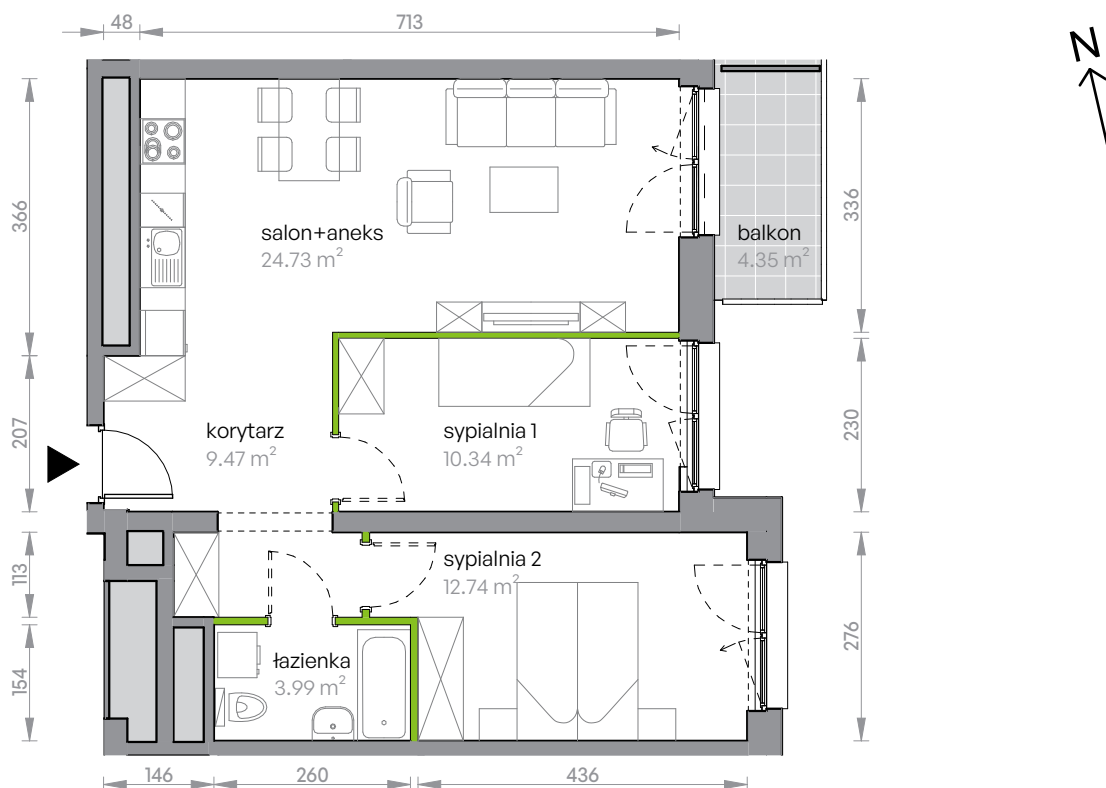

Legnicka Vita

L2/5/44

Powierzchnia **61.27 m²**

Piętro 5

Aranżacja mieszkania jest przykładowa

Powierzchnia **użytkowa**

korytarz	9.47 m ²
salon+aneks	24.73 m ²
sypialnia 1	10.34 m ²
sypialnia 2	12.74 m ²
łazienka	3.99 m ²
Razem	61.27 m²
+ balkon	4.35 m ²

Rzut kondygnacji **Piętro 5**

Plan osiedla **Budynek L2**

U nas nigdy nie płacisz za powierzchnię pod ścianami działowymi