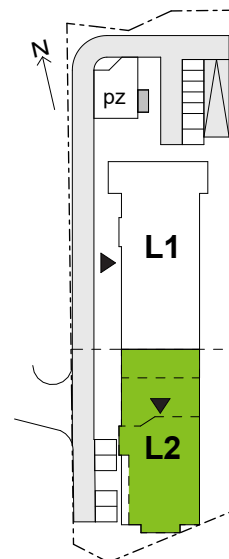

Legnicka Vita

L2/5/44

Powierzchnia **61.27 m²**

Piętro 5

Aranżacja mieszkania jest przykładowa

Powierzchnia **użytkowa**

korytarz	9.47 m ²
salon+aneks	24.73 m ²
sypialnia 1	10.34 m ²
sypialnia 2	12.74 m ²
łazienka	3.99 m ²
Razem	61.27 m²
+ balkon	4.35 m ²

Rzut kondygnacji **Piętro 5**

Plan osiedla **Budynek L2**

U nas nigdy nie płacisz za powierzchnię pod ścianami działowymi