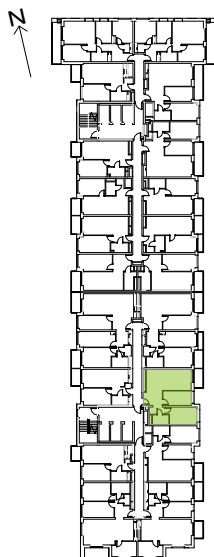

Legnicka Vita

L2/5/44

Powierzchnia **61.27 m²**

Piętro 5

Aranżacja mieszkania jest przykładowa

Powierzchnia **użytkowa**

korytarz	9.47 m ²
salon+aneks	24.73 m ²
sypialnia 1	10.34 m ²
sypialnia 2	12.74 m ²
łazienka	3.99 m ²
Razem	61.27 m²
+ balkon	4.35 m ²

Rzut kondygnacji **Piętro 5**

Plan osiedla **Budynek L2**

U nas nigdy nie płacisz za powierzchnię pod ścianami działowymi