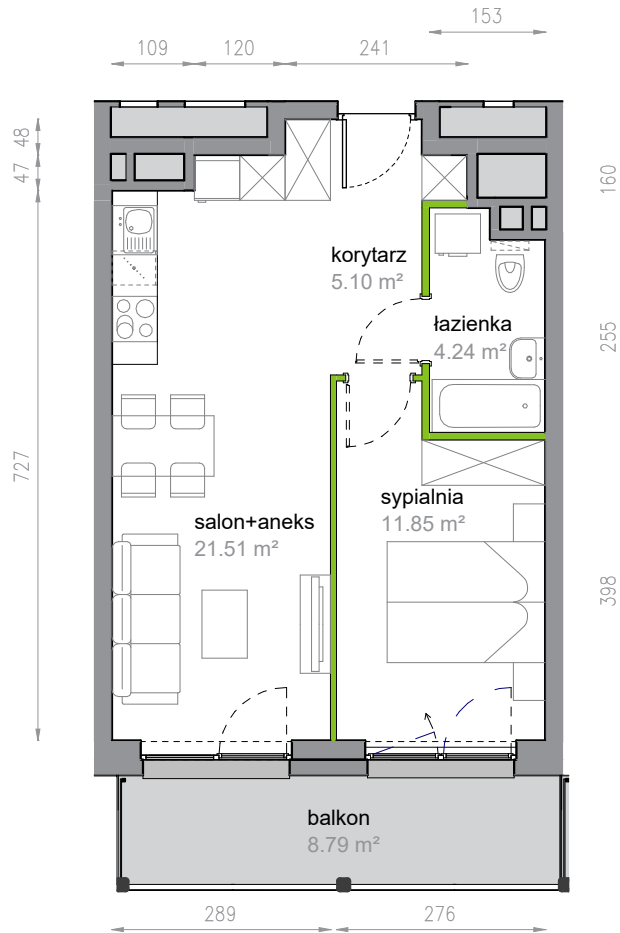

Piękna Vita.

2/3/13

Powierzchnia 42.70 m²

Piętro 3

Aranżacja mieszkania jest przykładowa

Powierzchnia użytkowa

Rzut kondygnacji Piętro 3

Plan osiedla Klatka 2

korytarz	5.10 m ²
salon+aneks	21.51 m ²
sypialnia	11.85 m ²
łazienka	4.24 m ²
Razem	42.70 m²
+ balkon	8.79 m ²

U nas nigdy nie płacisz za powierzchnię pod ścianami działowymi