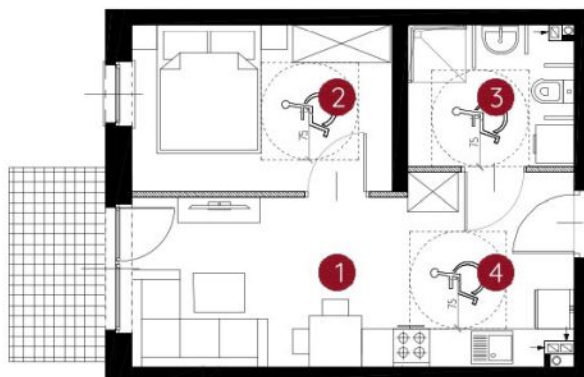

lokal 3.A.0.06

34,19 m²

parter

budynek 3

Murapol Helio

Toruń, ul. Heweliusza

0 1 2 5m

Podziałka podana z tolerancją +/- 5%

1. salon z aneksem kuchennym	15,19 m ²
2. sypialnia	10,23 m ²
3. łazienka	5,45 m ²
4. przedpokój	3,32 m ²
metraż	34,19 m²

Schemat kondygnacji