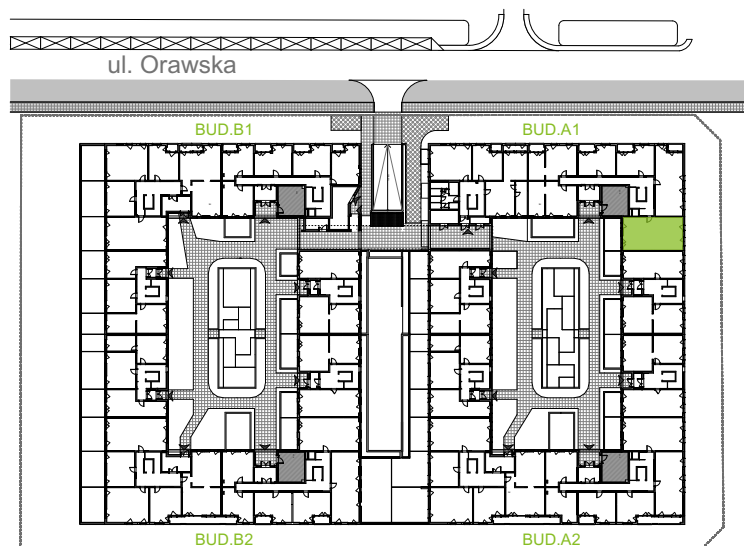

Orawska Vita.

nr A1/C/06

Powierzchnia **75,31 m²**

Piętro **0**

Aranżacja mieszkania jest przykładowa.

Powierzchnia użytkowa

Komunikacja	10,70 m ²
Łazienka	4,60 m ²
Salon + a.kuch.	25,60 m ²
Sypialnia	10,15 m ²
Sypialnia	10,50 m ²
Sypialnia	11,93 m ²
Wc	1,83 m ²
Razem	75,31 m²
+Ogródek	21,51 m ²

Rzut kondygnacji Parter 0

U nas nigdy nie płacisz za powierzchnię pod ścianami działowymi.