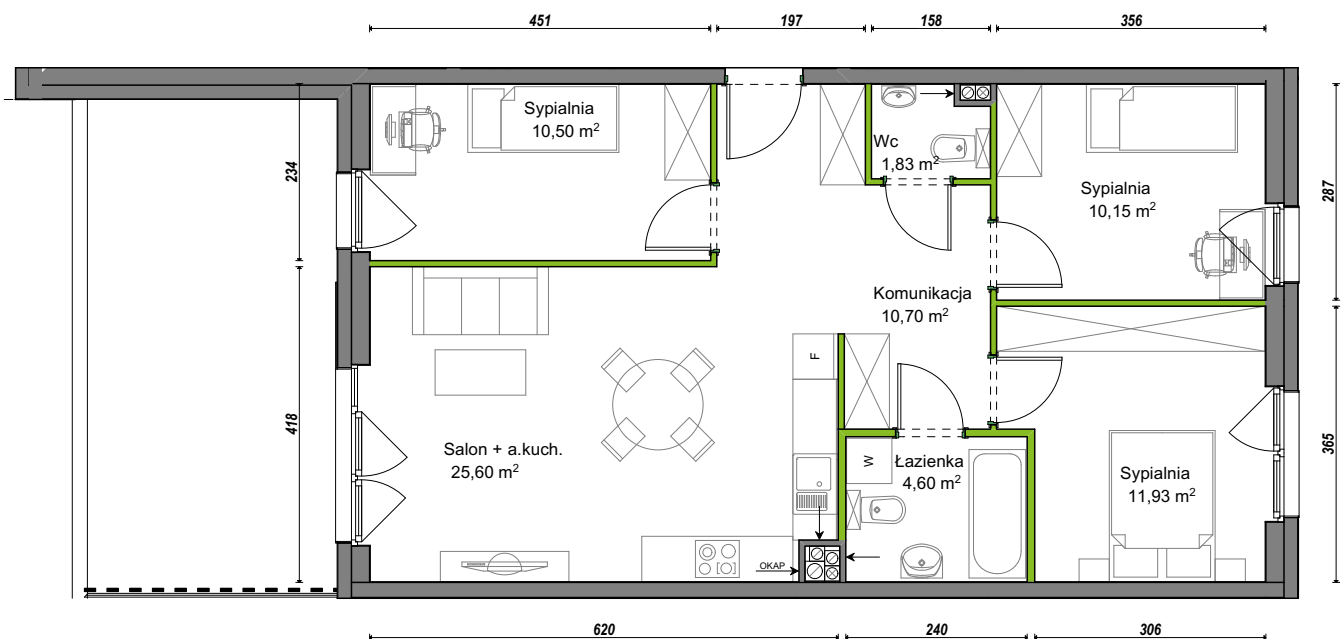

Orawska Vita.

nr A1/C/06

Powierzchnia **75,31 m²**

Piętro **0**

Aranżacja mieszkania jest przykładowa.

Powierzchnia użytkowa

Komunikacja	10,70 m ²
Łazienka	4,60 m ²
Salon + a.kuch.	25,60 m ²
Sypialnia	10,15 m ²
Sypialnia	10,50 m ²
Sypialnia	11,93 m ²
Wc	1,83 m ²
Razem	75,31 m²
+Ogródek	21,51 m ²

Rzut kondygnacji Parter 0

U nas nigdy nie płacisz za powierzchnię pod ścianami działowymi.