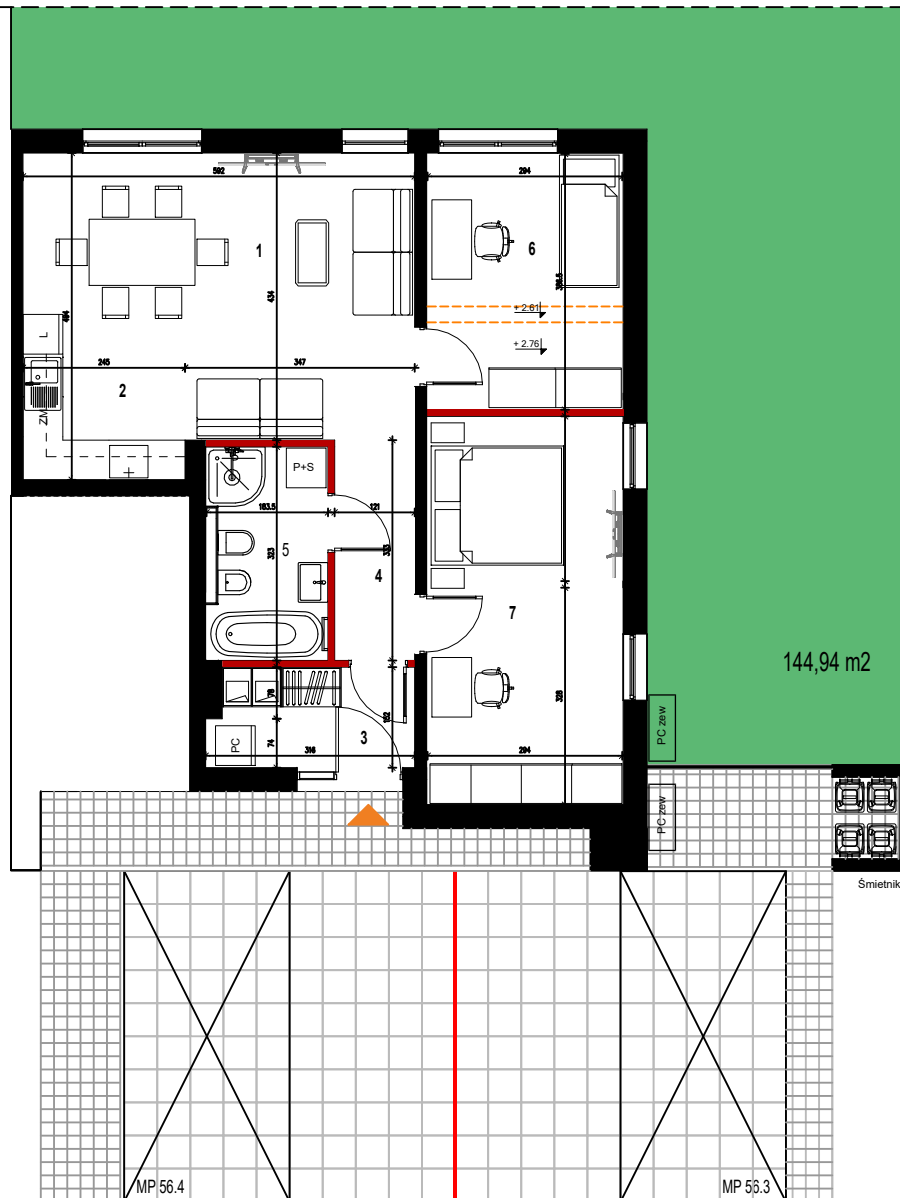

ŁÓDŹ, UL. KOTONIARSKA / STARTOWA

BUDYNEK:	56
LOKAL:	56.3

PARTER

1. Salon + jadalnia	20,85 m ²
2. Kuchnia	6,44 m ²
3. Przedsiónek	4,53 m ²
4. Hall	3,98 m ²
5. Łazienka	5,93 m ²
6. Pokój	11,36 m ²
7. Pokój	17,21 m ²

POWIERZCHNIA UŻYTKOWA:	70,30 m²
-------------------------------	----------------------------

+ Powierzchnia pod ściankami z możliwością demontażu 1,11 m²

+ Powierzchnia działki 144,94 m²

— Ścianki działowe nadające się do demontażu
— Ściana stała

UWAGA:

1. Karta katalogowa opracowana na podstawie projektu wykonawczego
2. Wymiary i powierzchnie są liczone wg normy PN-ISO 9836:2022-07 ostateczna powierzchnia zostanie obliczona na podstawie pomiaru wykonawczego, z godnie z ww normą
3. Aranżacja mieszkań (tj. meble, wyposażenie kuchni i łazienek) ma charakter poglądowy i nie stanowi wyposażenia lokalu w standardzie oferowanym do sprzedaży
4. Przedstawione wymiary mają charakter poglądowy i nie mogą stanowić podstawy do zamawiania mebli i urządzeń sanitarnych