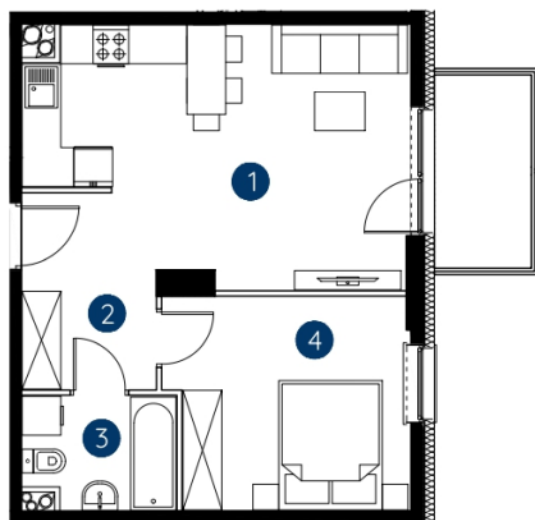

lokal 1.C.1.06

42,92 m²

piętro 1

budynek 1

**Murapol
Rivo**

Bydgoszcz, ul. Dworcowa

1. salon z aneksem kuchennym	20,74 m ²
2. hol wejściowy	6,23 m ²
3. łazienka	3,97 m ²
4. sypialnia	11,98 m ²
metraż	42,92 m²

Schemat kondygnacji

0 1 2 5m

Podziałka podana z tolerancją +/- 5%