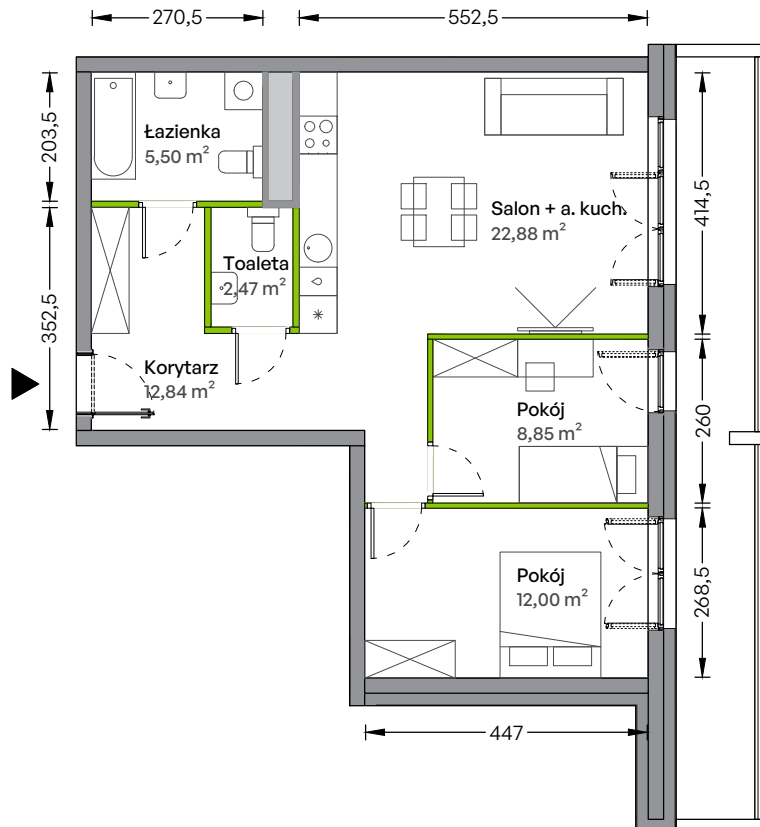

WUWA Vita.

nr B/06/02/02

Powierzchnia **64,54 m²**

Piętro 6

Aranżacja mieszkania jest przykładowa

Powierzchnia **użytkowa**

Salon + a. kuch.	22,88 m ²
Pokój	8,85 m ²
Pokój	12,00 m ²
Łazienka	5,50 m ²
Toaleta	2,47 m ²
Korytarz	12,84 m ²
Razem	64,54 m²
+ balkon	15,04 m ²

Rzut kondygnacji **Piętro 6**

Plan Osiedla **Budynek B1**

U nas nigdy nie płacisz za powierzchnię pod ścianami działowymi