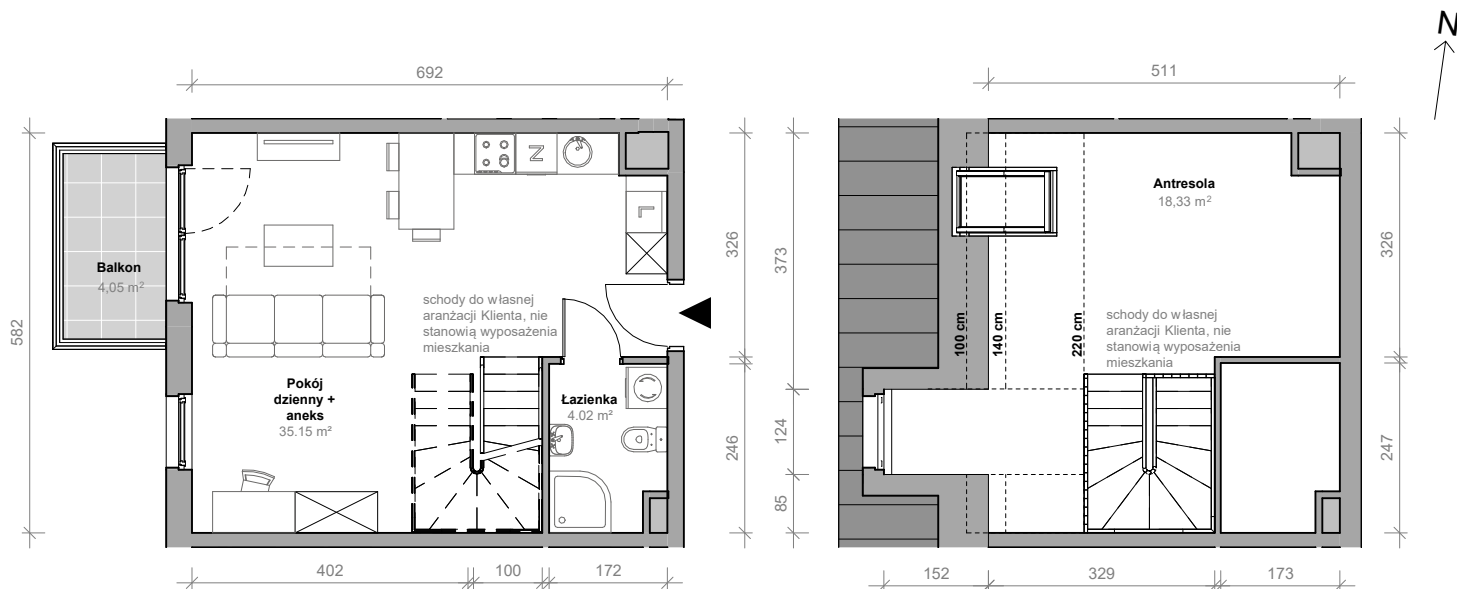

Przemyska Vita, K.4.M02

Powierzchnia **57,50 m²**

Piętro **4+A**

Aranżacja mieszkania jest przykładowa.

Powierzchnia **użytkowa**

nie uwzględnia powierzchni pod ścianami działowymi

Rzut kondygnacji **4+A**

Plan osiedla **Budynek K**

Pokój dzienny + aneks	35,15 m ²
Antresola	18,33 m ²
Łazienka	4,02 m ²
Razem	57,50 m²
+ balkon	4,05 m ²

U nas nigdy nie płacisz za powierzchnię pod ścianami działowymi