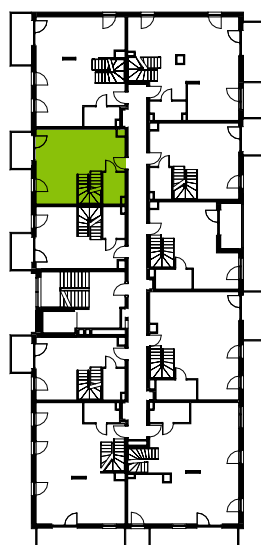

Przemyska Vita, K.4.M02

Powierzchnia **57,50 m²**

Piętro **4+A**

Aranżacja mieszkania jest przykładowa.

Powierzchnia **użytkowa**

nie uwzględnia powierzchni pod ścianami działowymi

Rzut kondygnacji **4+A**

Plan osiedla **Budynek K**

Pokój dzienny + aneks	35,15 m ²
Antresola	18,33 m ²
Łazienka	4,02 m ²
Razem	57,50 m²
+ balkon	4,05 m ²

U nas nigdy nie płacisz za powierzchnię pod ścianami działowymi