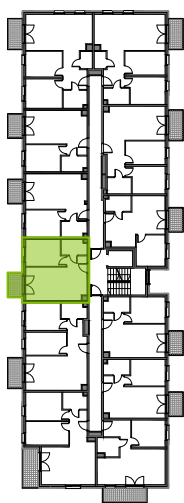

Niepołomicka Vita.

nr A/2/29

Powierzchnia **38,01 m²**

Piętro 2

Aranżacja mieszkania jest przykładowa
Podano orientacyjne wymiary pomieszczenia

Powierzchnia **użytkowa**

salon z aneksem kuchennym	20,09m ²
pokój 1	10,38m ²
łazienka	4,06m ²
przedpokój	3,48m ²
Razem	38,01m²
+balkon	3,28m ²

Rzut kondygnacji **Piętro 2**

Plan osiedla **Budynek A**