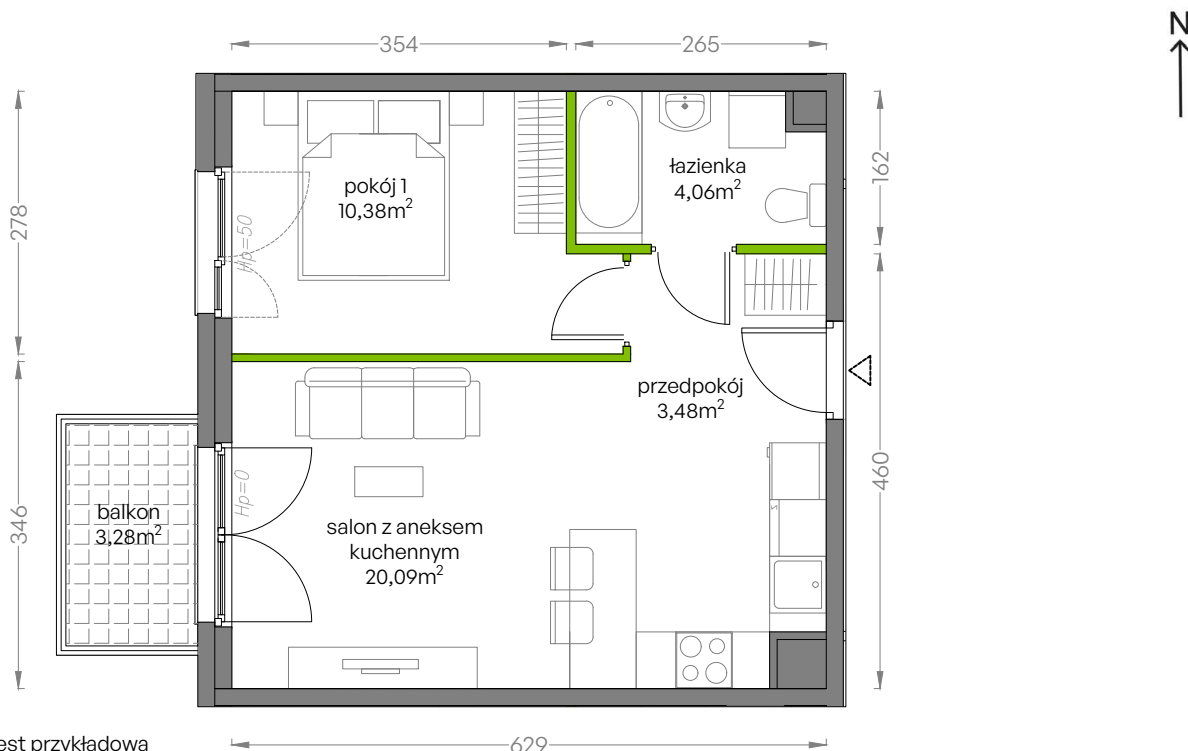

Niepołomicka Vita.

nr A/2/29

Powierzchnia **38,01 m²**

Piętro 2

Aranżacja mieszkania jest przykładowa
Podano orientacyjne wymiary pomieszczenia

Powierzchnia **użytkowa**

salon z aneksem kuchennym	20,09m ²
pokój 1	10,38m ²
łazienka	4,06m ²
przedpokój	3,48m ²
Razem	38,01m²
+balkon	3,28m ²

Rzut kondygnacji **Piętro 2**

Plan osiedla **Budynek A**