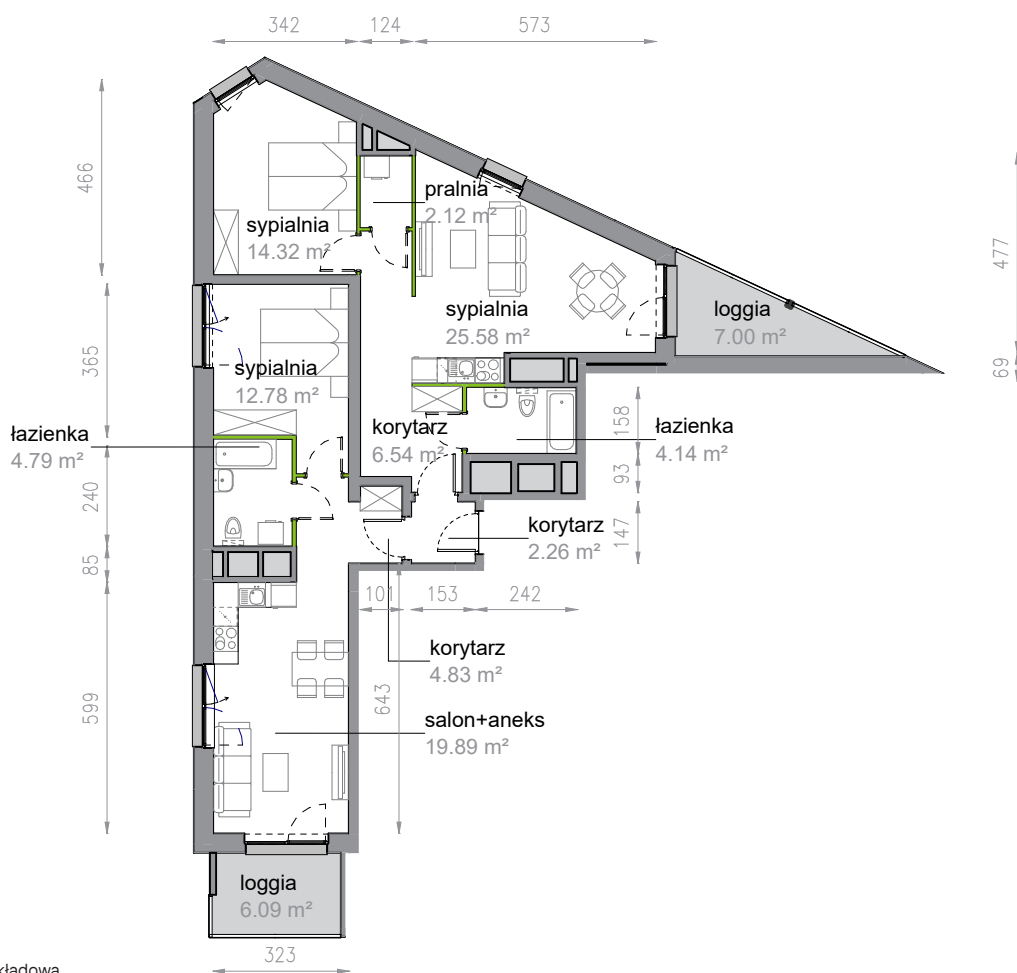

Piękna Vita.

2/6/30

Powierzchnia **97.25 m²**

Piętro **6**

Aranżacja mieszkania jest przykładowa

Powierzchnia **użytkowa**

Rzut kondygnacji **Piętro 6**

Plan osiedla **Klatka 2**

korytarz	6.54 m ²
korytarz	2.26 m ²
korytarz	4.83 m ²
pralnia	2.12 m ²
salon+aneks	19.89 m ²
sypialnia	12.78 m ²
sypialnia	25.58 m ²
sypialnia	14.32 m ²
łazienka	4.79 m ²
łazienka	4.14 m ²
Razem	97.25 m²
+ loggia	7.00 m ²
+ loggia	6.09 m ²

U nas nigdy nie płacisz za powierzchnię pod ścianami działowymi