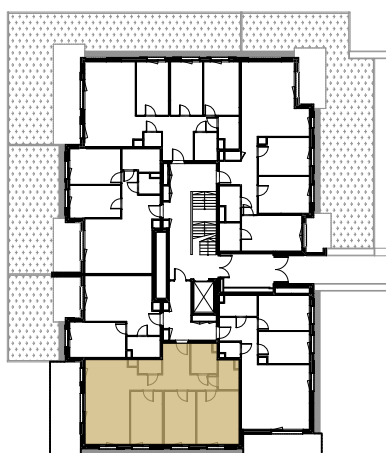

KRÓLOWEJ JADWIGI ⁵¹

nr B/2

Powierzchnia **82,74 m²**

Piętro 0

Aranżacja mieszkania jest przykładowa

Powierzchnia użytkowa

salon z aneksem	23,89 m ²
pokój 1	14,00 m ²
pokój 2	10,46 m ²
pokój 3	10,46 m ²
łazienka 1	4,63 m ²
łazienka 2	3,56 m ²
schowek	2,07 m ²
korytarz	13,67 m ²
Razem	82,74 m²
+balkon	17,85 m ²

Rzut kondygnacji Piętro 0

Plan osiedla Budynek B