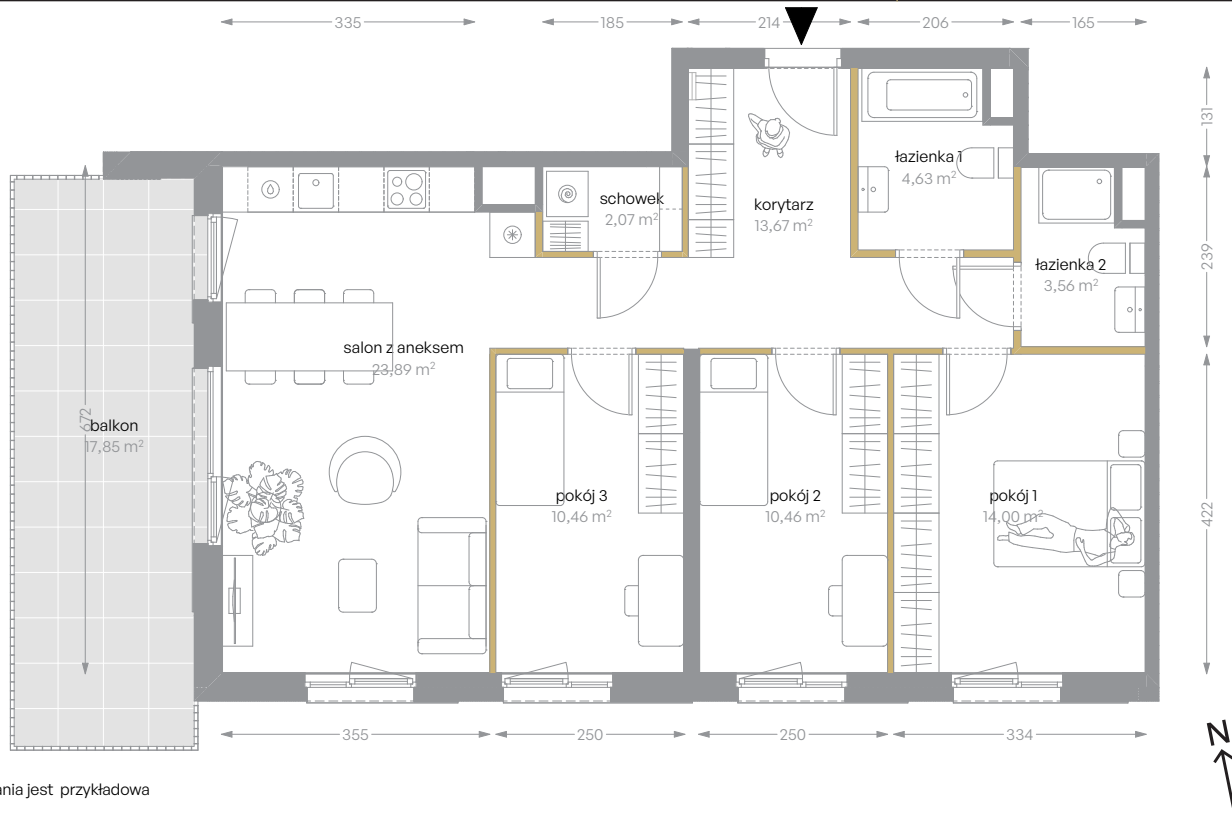

KRÓLOWEJ JADWIGI ⁵¹

nr B/2

Powierzchnia **82,74 m²**

Piętro 0

Aranżacja mieszkania jest przykładowa

Powierzchnia użytkowa

salon z aneksem	23,89 m ²
pokój 1	14,00 m ²
pokój 2	10,46 m ²
pokój 3	10,46 m ²
łazienka 1	4,63 m ²
łazienka 2	3,56 m ²
schowek	2,07 m ²
korytarz	13,67 m ²
Razem	82,74 m²
+balkon	17,85 m ²

Rzut kondygnacji Piętro 0

Plan osiedla Budynek B