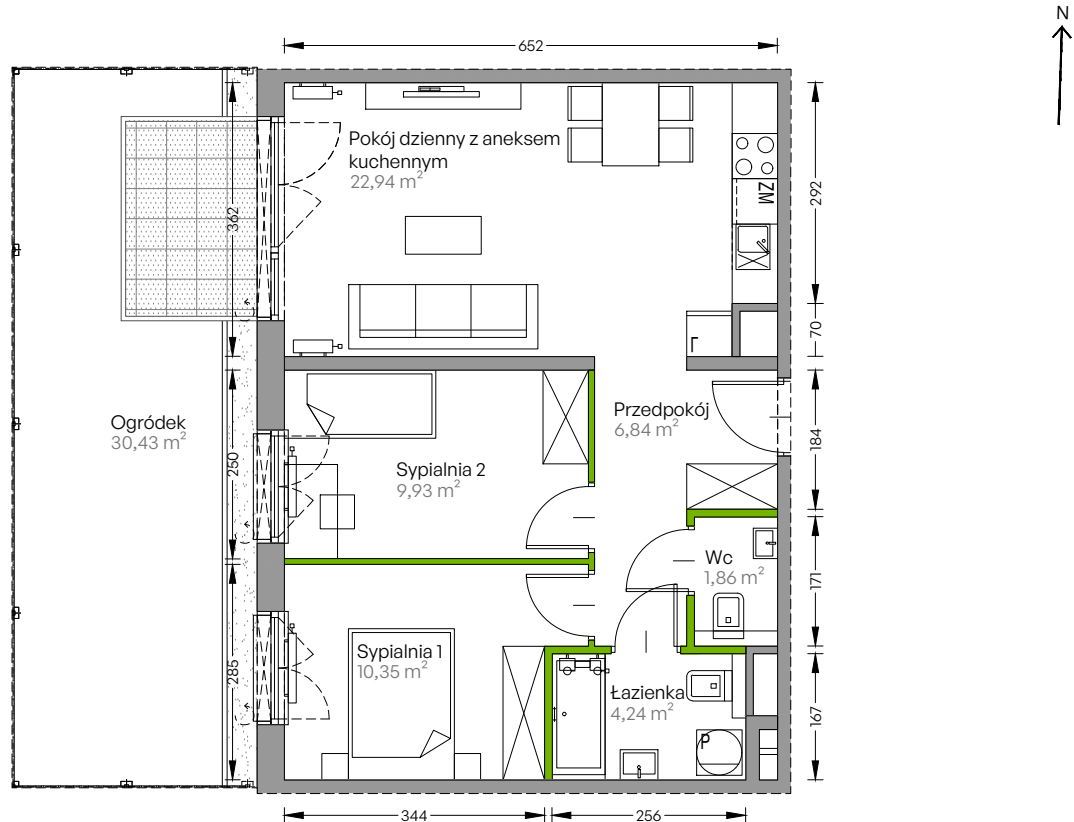

Centralna Vita

nr F.142

Powierzchnia **56,16 m²**

Parter

Aranżacja mieszkania jest przykładowa

Powierzchnia **użytkowa**

Rzut kondygnacji **Parter**

Plan osiedla **Budynek F**

przedpokój	6,84 m ²
sypialnia 1	10,35 m ²
sypialnia 2	9,93 m ²
pokój dzienny z aneksem kuchennym	22,94 m ²
łazienka	4,24 m ²
wc	1,86 m ²
Razem	56,16 m²
+ogródek	30,43 m ²

U nas nigdy nie płacisz za powierzchnię pod ścianami działowymi!