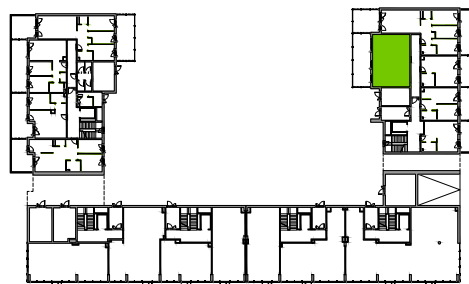

Centralna Vita

nr F.142

Powierzchnia **56,16 m²**

Parter

Aranżacja mieszkania jest przykładowa

Powierzchnia **użytkowa**

Rzut kondygnacji **Parter**

Plan osiedla **Budynek F**

przedpokój	6,84 m ²
sypialnia 1	10,35 m ²
sypialnia 2	9,93 m ²
pokój dzienny z aneksem kuchennym	22,94 m ²
łazienka	4,24 m ²
wc	1,86 m ²
Razem	56,16 m²
+ogródek	30,43 m ²

U nas nigdy nie płacisz za powierzchnię pod ścianami działowymi!