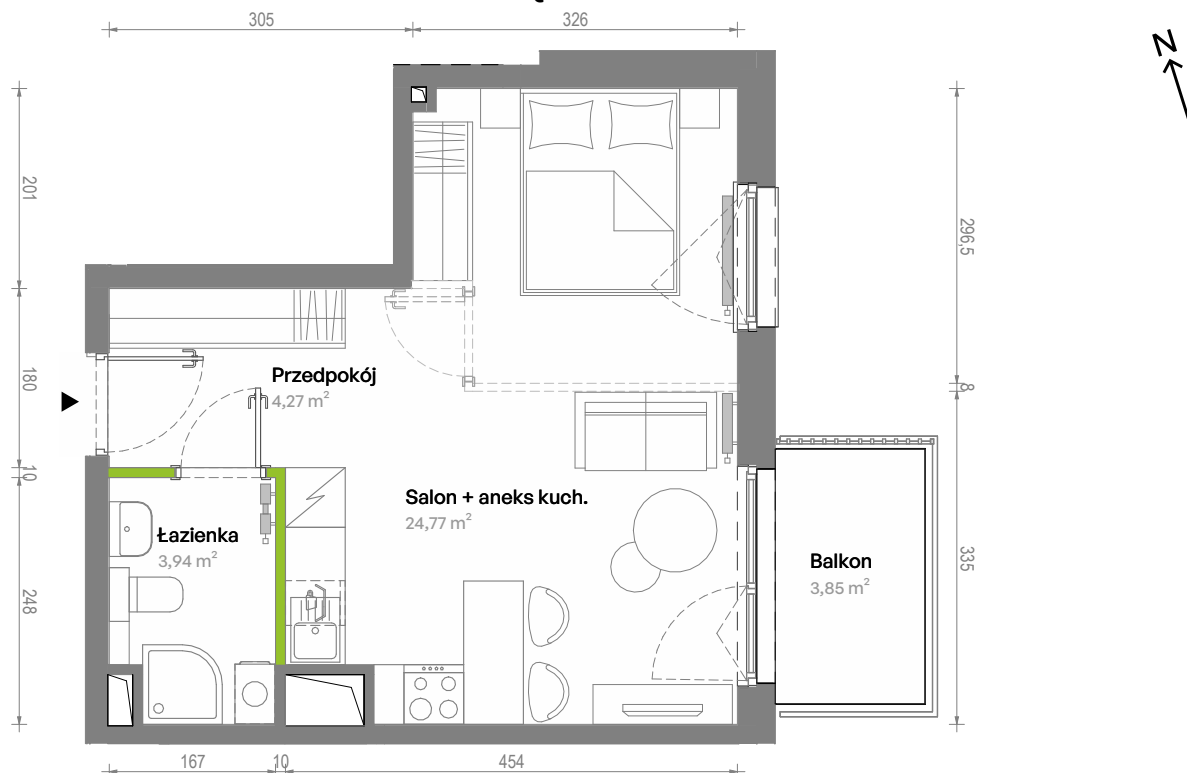

Południe Vita.

nr A2.02.19

Powierzchnia **32,98 m²**

Piętro 2

Aranżacja mieszkania jest przykładowa.
Podano orientacyjne wymiary pomieszczeń.

Powierzchnia **użytkowa**

Rzut kondygnacji **Piętro 2**

Plan osiedla **Budynek A2**

Przedpokój	4,27 m ²
Salon + aneks kuch.	24,77 m ²
Łazienka	3,94 m ²
Razem	32,98 m²
+ Balkon	3,85 m ²

U nas nigdy nie płacisz za powierzchnię pod ścianami działowymi