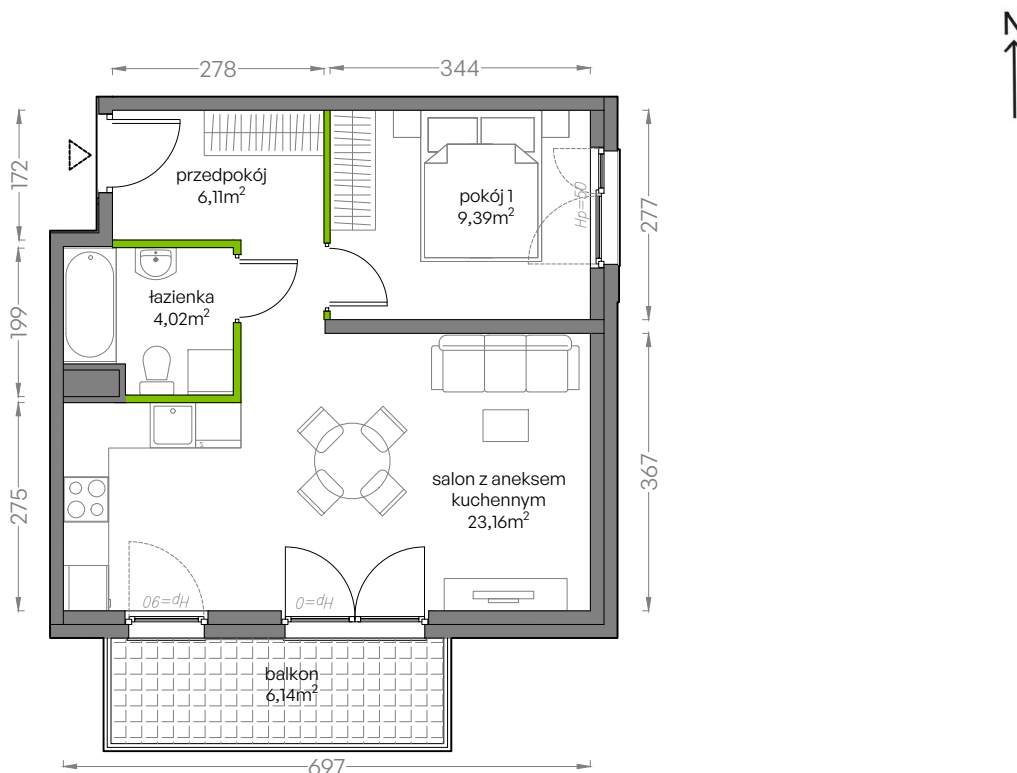

Niepołomicka Vita.

nr A/1/14

Powierzchnia **42,68 m²** Piętro 1

Aranżacja mieszkania jest przykładowa
Podano orientacyjne wymiary pomieszczenia

Powierzchnia **użytkowa**

salon z aneksem kuchennym	23,16m ²
pokój 1	9,39m ²
łazienka	4,02m ²
przedpokój	6,11m ²
Razem	42,68m²
+balkon	6,14m ²

Rzut kondygnacji **Piętro 1**

Plan osiedla **Budynek A**