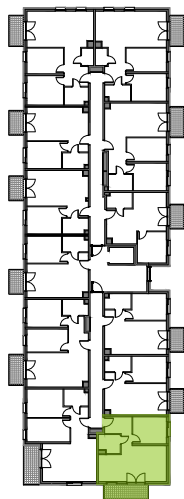

Niepołomicka Vita.

nr A/1/14

Powierzchnia **42,68 m²** Piętro 1

Aranżacja mieszkania jest przykładowa
Podano orientacyjne wymiary pomieszczenia

Powierzchnia **użytkowa**

salon z aneksem kuchennym	23,16m ²
pokój 1	9,39m ²
łazienka	4,02m ²
przedpokój	6,11m ²
Razem	42,68m²
+balkon	6,14m ²

Rzut kondygnacji **Piętro 1**

Plan osiedla **Budynek A**