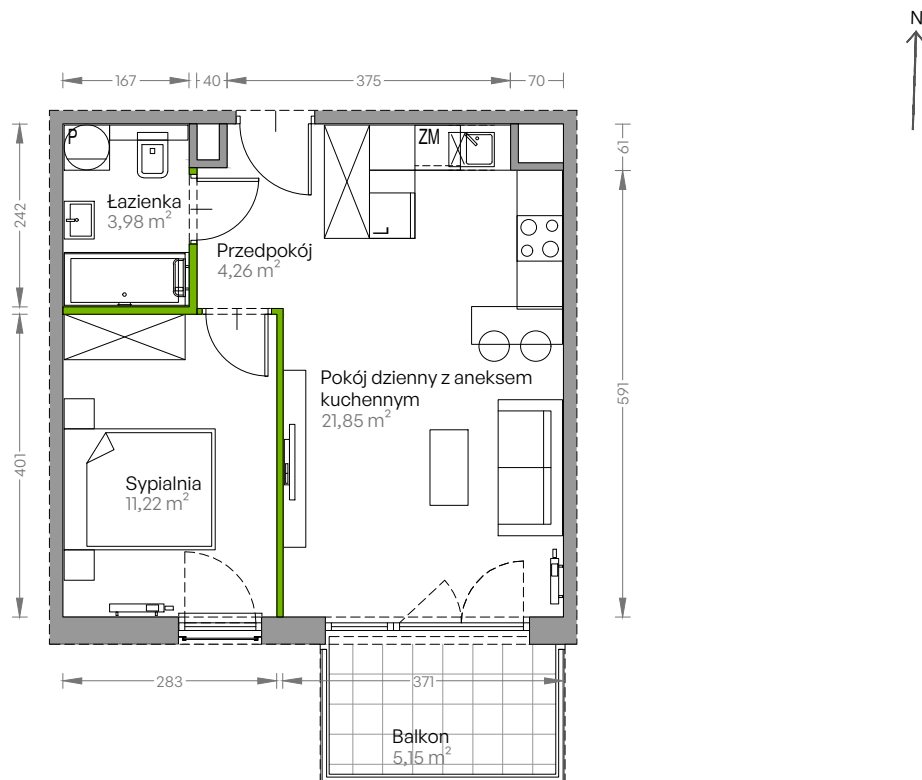

# Centralna Vita.

## nr E.77

Powierzchnia **41,31 m<sup>2</sup>**

**Piętro 5**

Aranżacja mieszkania jest przykładowa

### Powierzchnia użytkowa

przedpokój	4,26 m <sup>2</sup>
pokój dzienny z aneksem kuchennym	21,85 m <sup>2</sup>
sypialnia	11,22 m <sup>2</sup>
łazienka	3,98 m <sup>2</sup>
<b>Razem</b>	<b>41,31 m<sup>2</sup></b>
+ balkon	5,15 m <sup>2</sup>