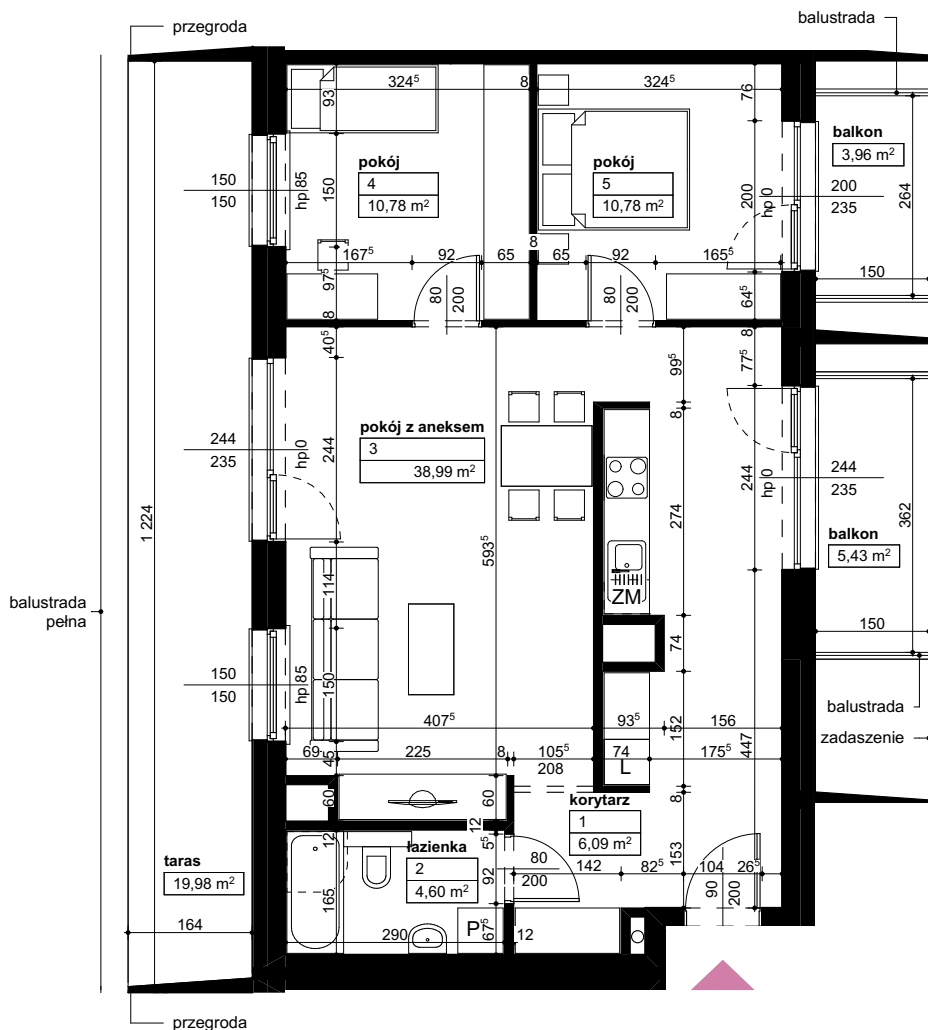

Lokalizacja osiedla

Położenie budynku

Skala 1:4000

Położenie mieszkania

Skala 1:2200

MAJTA

WÓLKOWYSKA

BUDYNEK MIESZKALNY
WIELORODZINNY
UL. WÓLKOWYSKA
W POZNANIU

SKALA 1:100

Wymiary podano w świetle ścian surowych, powierzchnie podano w świetle ścian otynkowanych.

OPIS MIESZKANIA:

Numer: **D1/1/5/24**
Powierzchnia: **71,24m²**
Kondygnacja: **Piętro +5**
Struktura: **3 pokoje z aneksem kuchennym**
Cena brutto:
Cena brutto/m²: