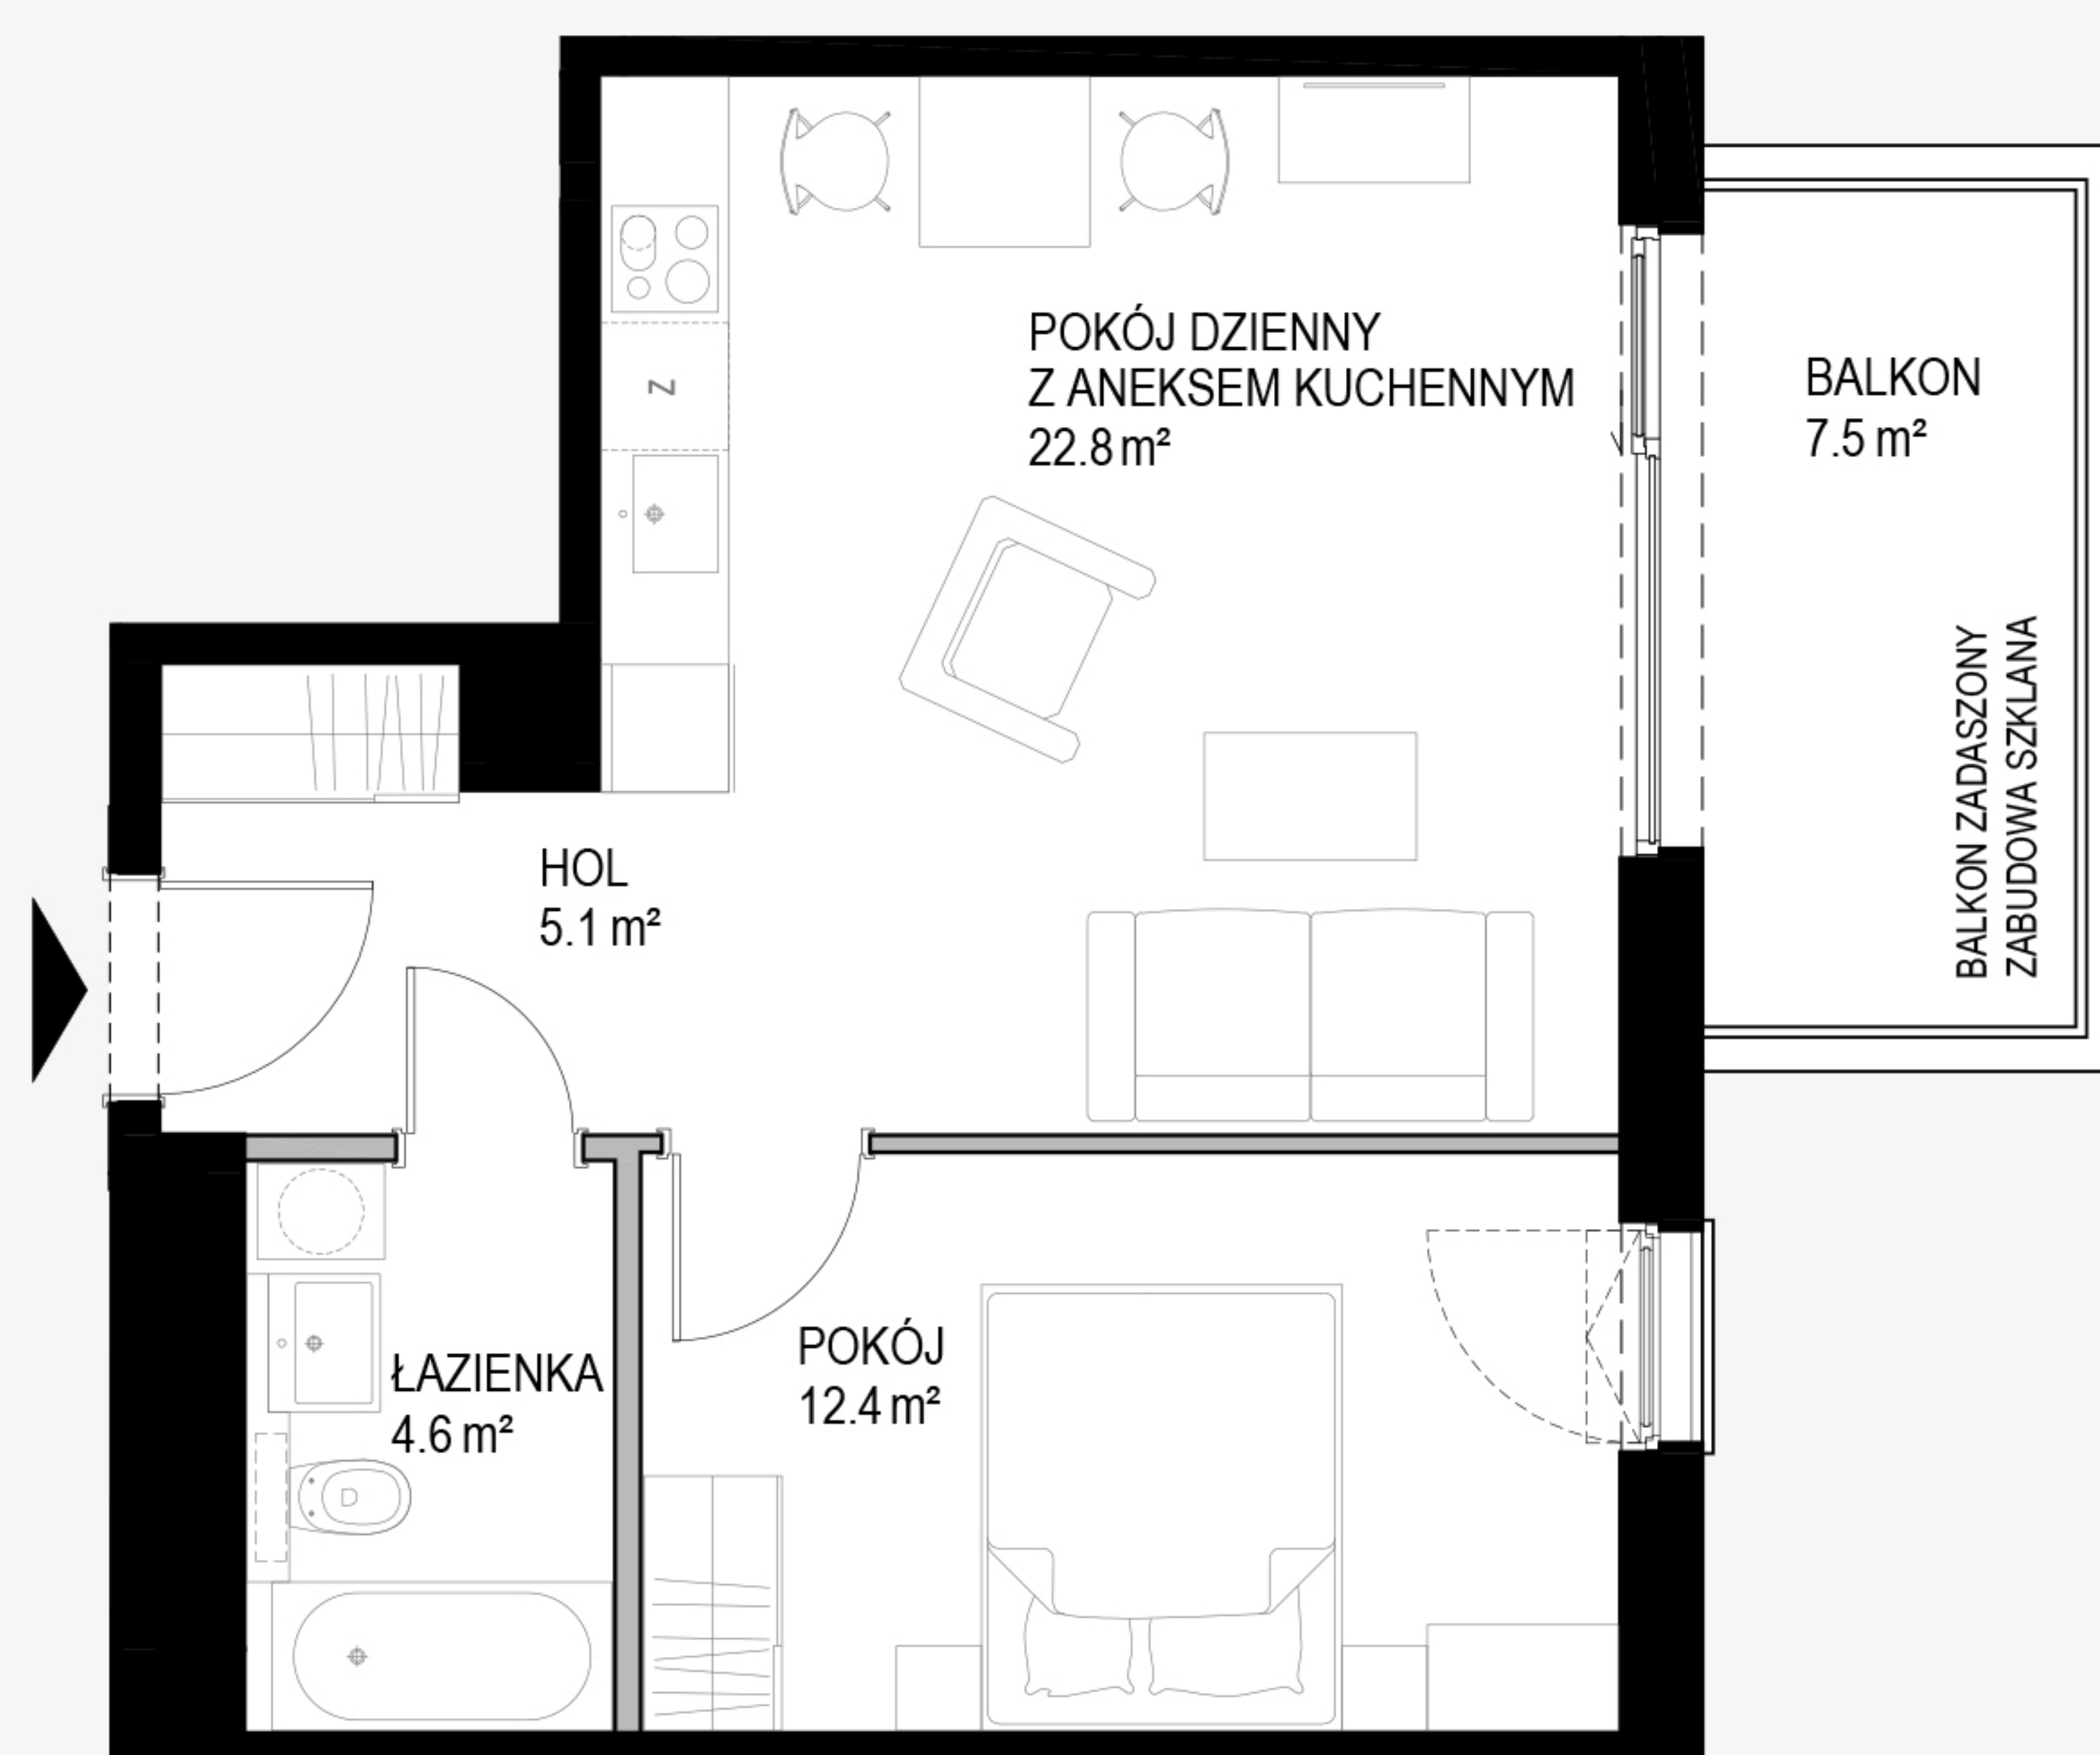

Nowe Kolibki

K2.2.4 | PIĘTRO 2

ul. Bernadowska, Gdynia

Powierzchnia wewnętrzna | **46,50 m²**

Powierzchnia użytkowa | **44,90 m²**

HOL _____ **5,10 m²**

POKÓJ DZIENNY Z ANEKSEM KUCH. **22,80 m²**

POKÓJ _____ **12,40 m²**

ŁAZIENKA _____ **4,60 m²**

POWIERZCHNIA POD ŚCIANKAMI
Z MOŻLIWOŚCIĄ WYBURZENIA _____ **1,30 m²**

BALKON _____ **7,50 m²**