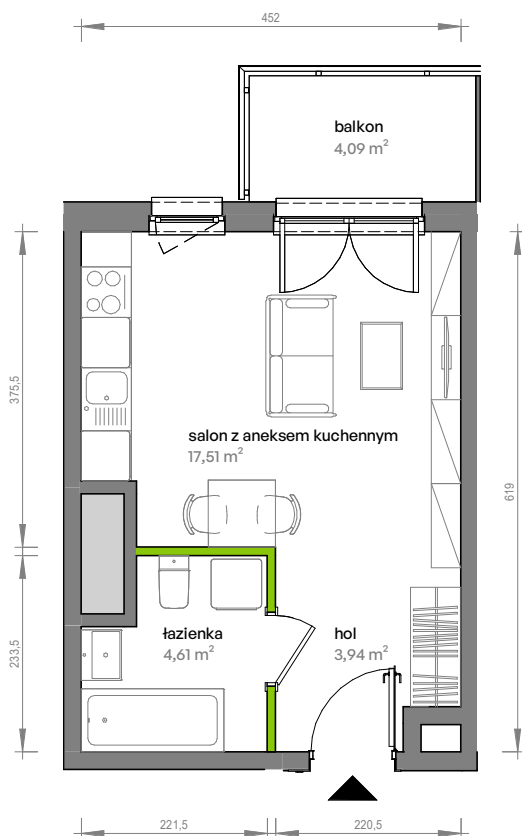

Unii Lubelskiej Vita.

nr A.03.032

Powierzchnia **26,06 m²**

Piętro 3

Aranżacja mieszkania jest przykładowa

Powierzchnia użytkowa

hol	3,94 m ²
salon z aneksem kuchennym	17,51 m ²
łazienka	4,61 m ²
Razem	26,06 m²
+ balkon	4,09 m ²

Rzut kondygnacji Piętro 3

Plan osiedla

U nas nigdy nie płacisz za powierzchnię pod ścianami działowymi