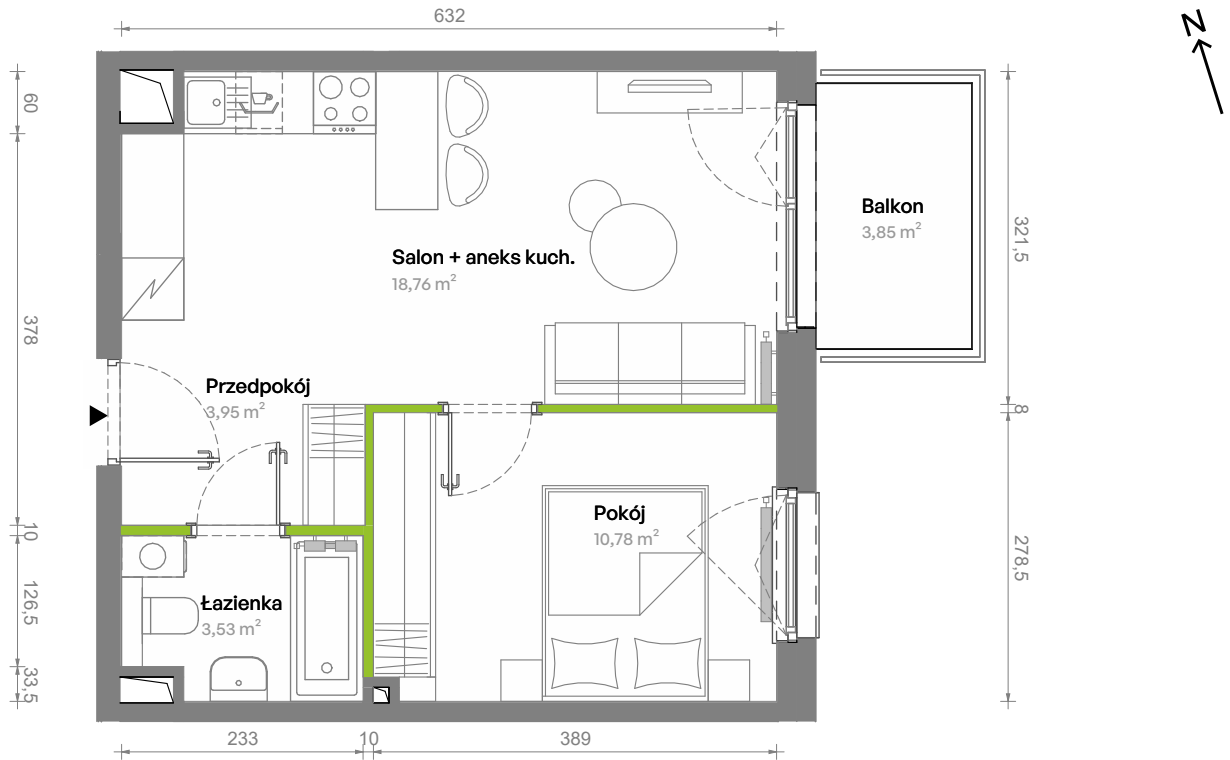

Południe Vita.

nr B1.02.24

Powierzchnia **37,02 m²**

Piętro **2**

Aranżacja mieszkania jest przykładowa.
Podano orientacyjne wymiary pomieszczeń.

Powierzchnia **użytkowa**

Rzut kondygnacji **Piętro 2**

Plan osiedla **Budynek B1**

Przedpokój	3,95 m ²
Salon + aneks kuch.	18,76 m ²
Pokój	10,78 m ²
Łazienka	3,53 m ²
Razem	37,02 m²
+ Balkon	3,85 m ²

U nas nigdy nie płacisz za powierzchnię pod ścianami działowymi