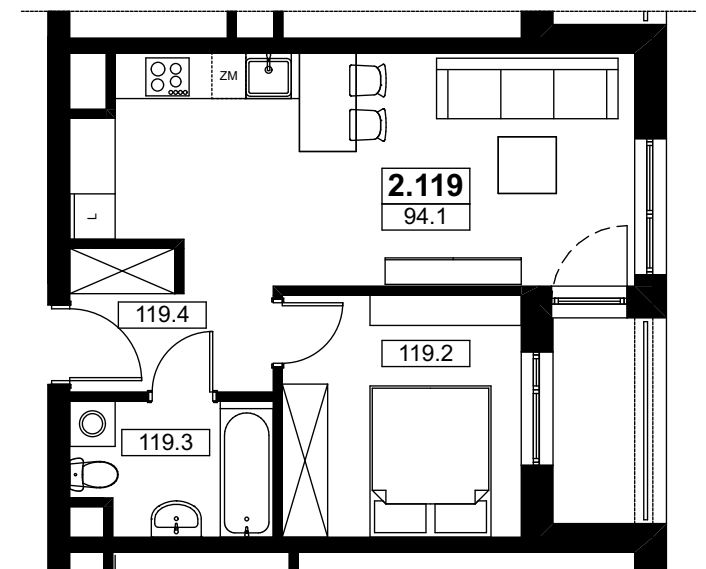

mieszkanie nr : 2.119

7 piętro

Kl.2

ŁÓDŹ, UL. WÓLCZAŃSKA 158/160/162

### Powierzchnia mieszkania:

**LOKAL MIESZKALNY 2.119 40,16m<sup>2</sup>**

119.1.POKÓJ Z ANEKSEM KUCHENNYM 21,35m<sup>2</sup>

119.2.POKÓJ 9,99m<sup>2</sup>

119.3.ŁAZIENKA 4,46m<sup>2</sup>

119.4.PRZEDPOKÓJ 4,36m<sup>2</sup>

BALKON 3,26m<sup>2</sup>

### Lokalizacja mieszkania

*UWAGA: Zasady pomiaru powierzchni użytkowej wynikają z normy PN-ISO 9836-1997, a wymiary podane są z tynkami wewnętrznymi. Niniejsze materiały nie stanowią oferty w rozumieniu Kodeksu cywilnego, a przedstawione w nich informacje mają wyłącznie charakter poglądowy i mogą ulec zmianie. Wyposażenie przedstawione na rysunku ma charakter informacyjny i przykładowy. Ściany zaznaczone linią przerywaną mogą zostać wykonane za dodatkową opłatą na życzenie klienta.*