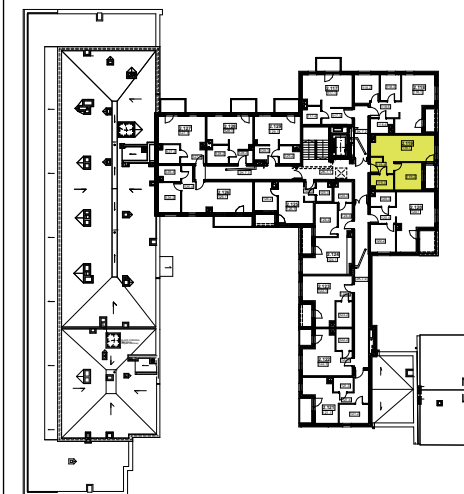

mieszkanie nr : 2.119

7 piętro

Kl.2

ŁÓDŹ, UL. WÓLCZAŃSKA 158/160/162

### Powierzchnia mieszkania:

**LOKAL MIESZKALNY 2.119 40,16m<sup>2</sup>**

119.1.POKÓJ Z ANEKSEM KUCHENNYM 21,35m<sup>2</sup>

119.2.POKÓJ 9,99m<sup>2</sup>

119.3.ŁAZIENKA 4,46m<sup>2</sup>

119.4.PRZEDPOKÓJ 4,36m<sup>2</sup>

BALKON 3,26m<sup>2</sup>

### Lokalizacja mieszkania

*UWAGA: Zasady pomiaru powierzchni użytkowej wynikają z normy PN-ISO 9836-1997, a wymiary podane są z tynkami wewnętrznymi. Niniejsze materiały nie stanowią oferty w rozumieniu Kodeksu cywilnego, a przedstawione w nich informacje mają wyłącznie charakter poglądowy i mogą ulec zmianie. Wyposażenie przedstawione na rysunku ma charakter informacyjny i przykładowy. Ściany zaznaczone linią przerywaną mogą zostać wykonane za dodatkową opłatą na życzenie klienta.*