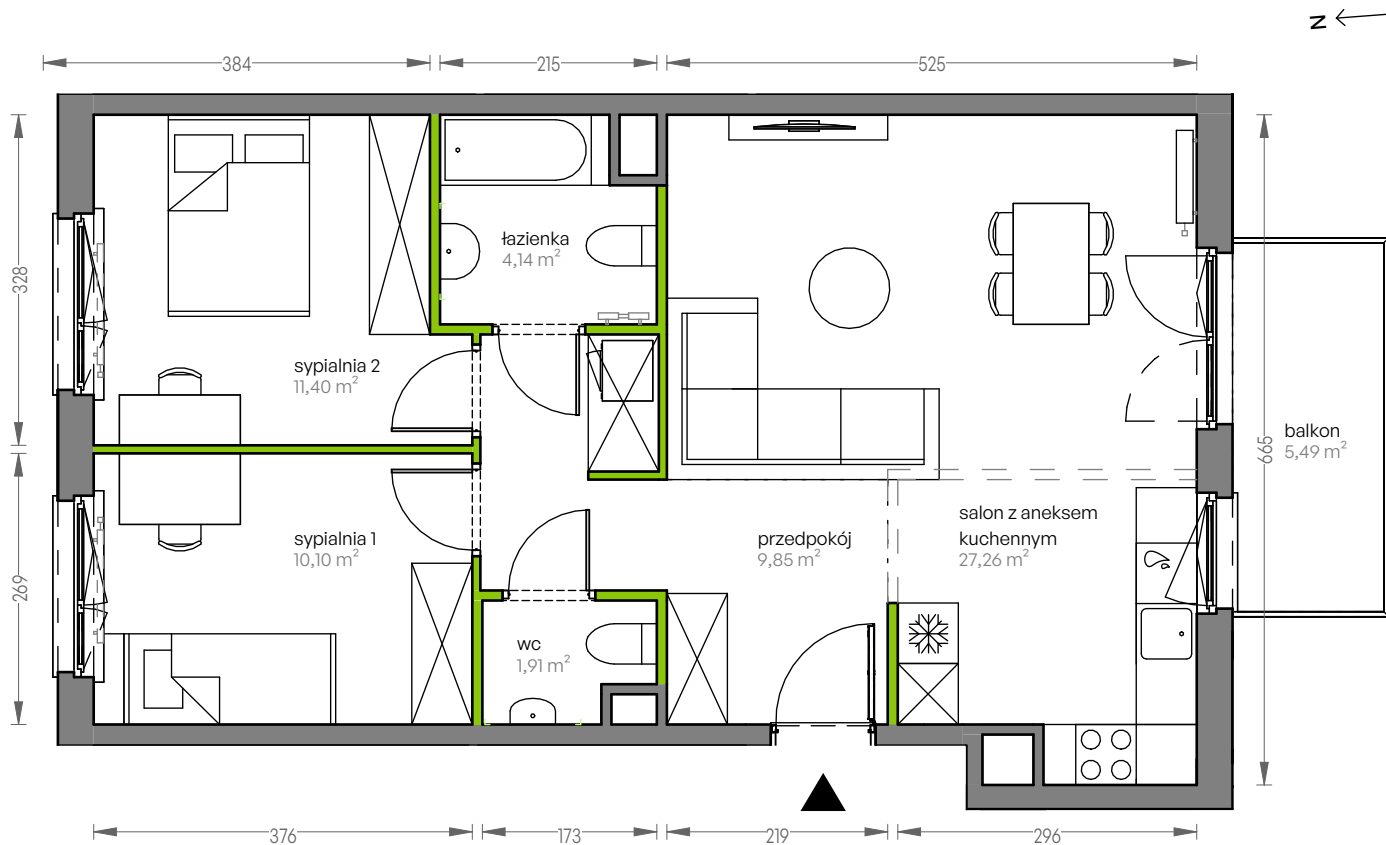

CITY VIBE.

nr F.016

Powierzchnia **64,66 m²**

Piętro 2

Aranżacja mieszkania jest przykładowa

Powierzchnia użytkowa

salon z aneksem kuchennym	27,26 m ²
przedpokój	9,85 m ²
wc	1,91 m ²
sypialnia 1	10,10 m ²
sypialnia 2	11,40 m ²
łazienka	4,14 m ²
Razem	64,66 m²
+ balkon	5,49 m ²

Rzut kondygnacji Piętro 2

Plan osiedla Budynek F

U nas nigdy nie płacisz za powierzchnię pod ścianami działowymi