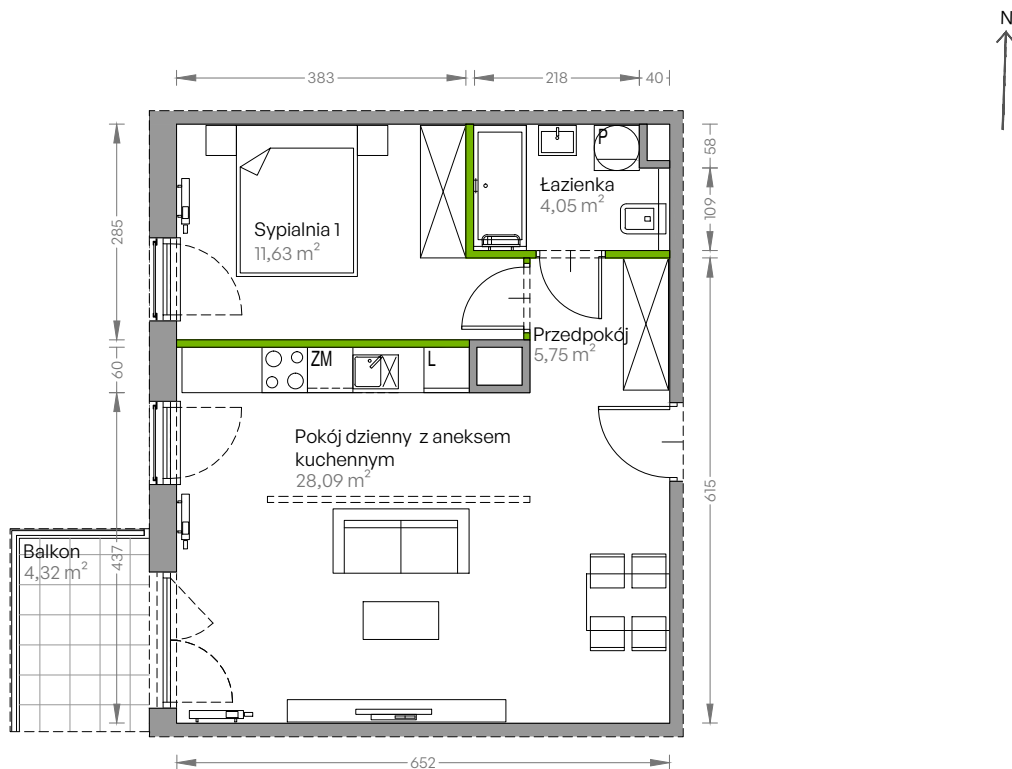

Centralna Vita

nr E.142

Powierzchnia **49,52 m²**

Piętro 1

Aranżacja mieszkania jest przykładowa

Powierzchnia użytkowa

przedpokój	5,75 m ²
sypialnia 1	11,63 m ²
pokój dzienny z aneksem kuchennym	28,09 m ²
łazienka	4,05 m ²
Razem	49,52 m²
+ balkon	4,32 m ²

Rzut kondygnacji Piętro 1

Plan osiedla Budynek E

U nas nigdy nie płacisz za powierzchnię pod ścianami działowymi!

Powierzchnia użytkowa wg PN-ISO 9836:1997